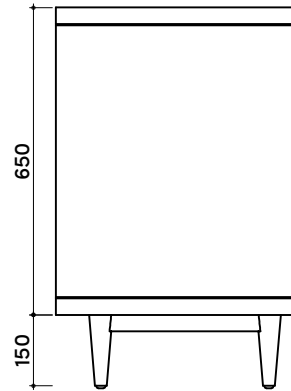

# tikamoon

**W x D x H**

**Ⓐ 290 x 385 x 105 mm**

**Ⓑ 290 x 385 x 170 mm**

**VAN0014\_2**

**W x D x H (mm)**  
1000 x 560 x 735