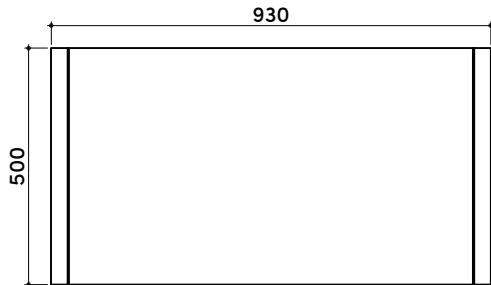

# tikamoon

**W x D x H**

**Ⓐ 290 x 385 x 105 mm**

**Ⓑ 290 x 385 x 170 mm**

**VAN0014\_2**

**W x D x H (mm)**  
1000 x 560 x 735