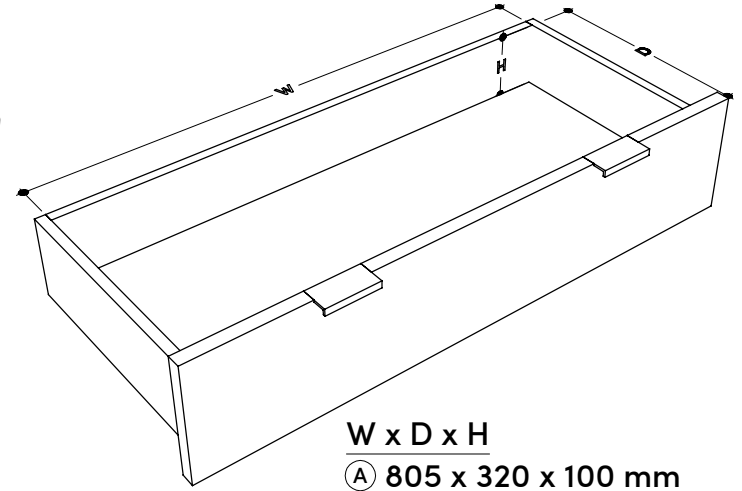

tikamoon

TVS0014_2

W x D x H (mm)
1860 x 520 x 620