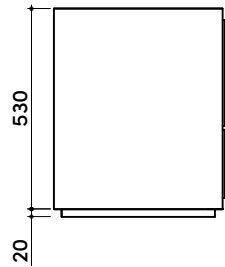

tikamoon

TVS0014_2

W x D x H (mm)
1860 x 520 x 620