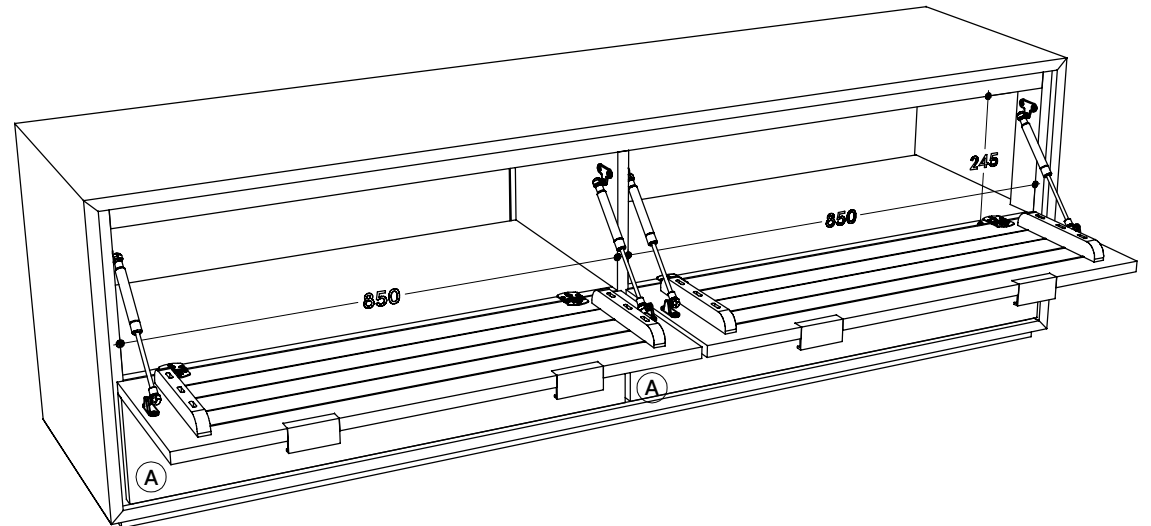

tikamoon

TVS0014_2

W x D x H (mm)
1860 x 520 x 620