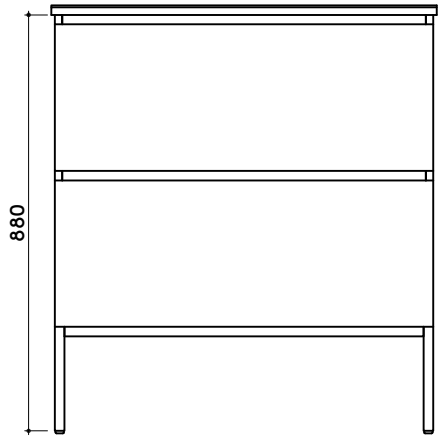

tikamoon

W x D x H

(A) 715 x 285 x 100 mm

(B) 715 x 285 x 220 mm

NOVA80_3