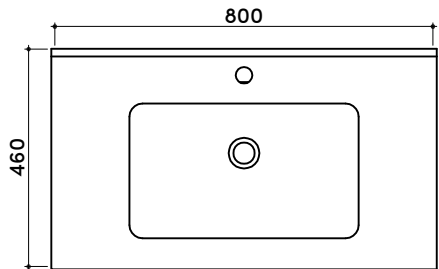

tikamoon

W x D x H

(A) 715 x 285 x 100 mm

(B) 715 x 285 x 220 mm

NOVA80_3