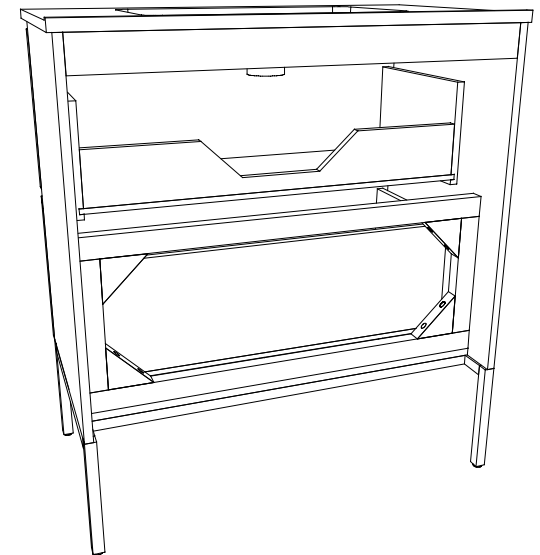

tikamoon

W x D x H

(A) 715 x 285 x 100 mm

(B) 715 x 285 x 220 mm

NOVA80_3