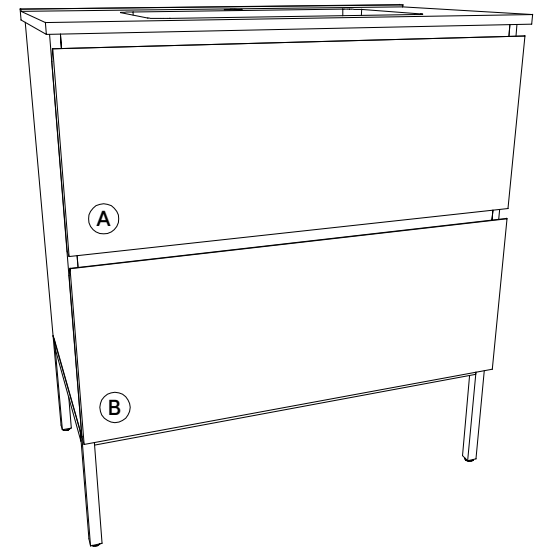

tikamoon

W x D x H

(A) 715 x 285 x 100 mm

(B) 715 x 285 x 220 mm

NOVA80_3