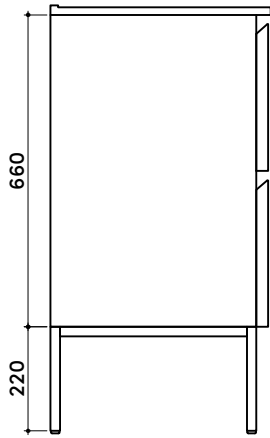

tikamoon

W x D x H

(A) 715 x 285 x 100 mm

(B) 715 x 285 x 220 mm

NOVA80_3