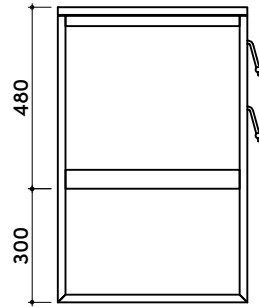

# tikamoon

**W x D x H**

Ⓐ 296 x 365 x 110 mm

Ⓑ 296 x 365 x 175 mm

MTB2\_4

H W x D x H (mm)  
1510 x 560 x 840