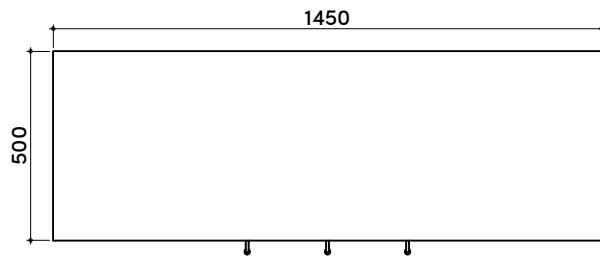

# tikamoon

**W x D x H**

Ⓐ 296 x 365 x 110 mm

Ⓑ 296 x 365 x 175 mm

MTB2\_4

H W x D x H (mm)  
1510 x 560 x 840