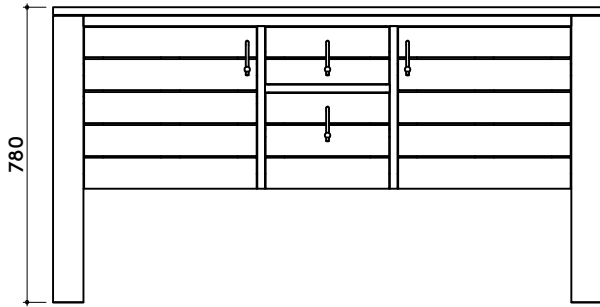

# tikamoon

**W x D x H**

Ⓐ 296 x 365 x 110 mm

Ⓑ 296 x 365 x 175 mm

MTB2\_4

H W x D x H (mm)  
1510 x 560 x 840