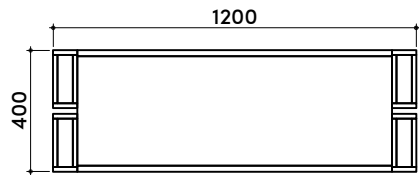

tikamoon

W x D x H
A 450 x 335 x 145 mm

JA803

H W x D x H (mm)
1245 x 440 x 1940