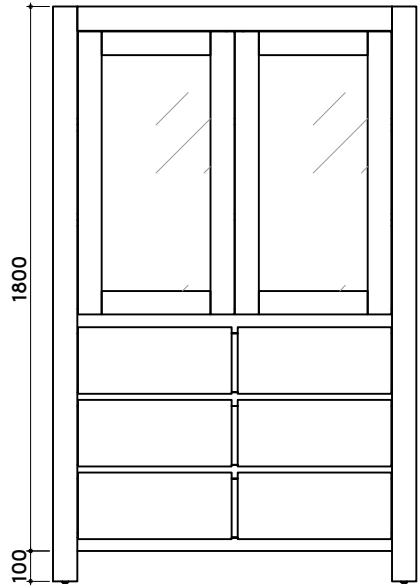

tikamoon

W x D x H
A 450 x 335 x 145 mm

JA803

H W x D x H (mm)
1245 x 440 x 1940