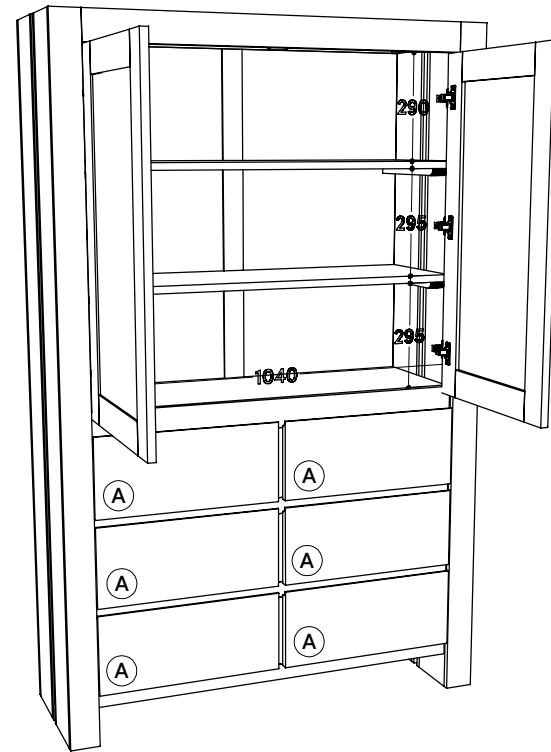

tikamoon

W x D x H
A 450 x 335 x 145 mm

JA803

H W x D x H (mm)
1245 x 440 x 1940