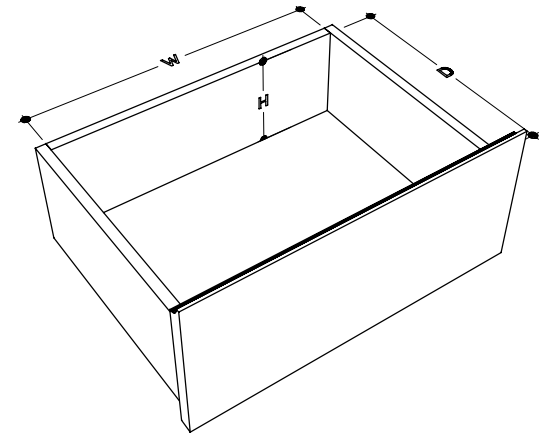

tikamoon

W x D x H
A 450 x 335 x 145 mm

JA803

H W x D x H (mm)
1245 x 440 x 1940