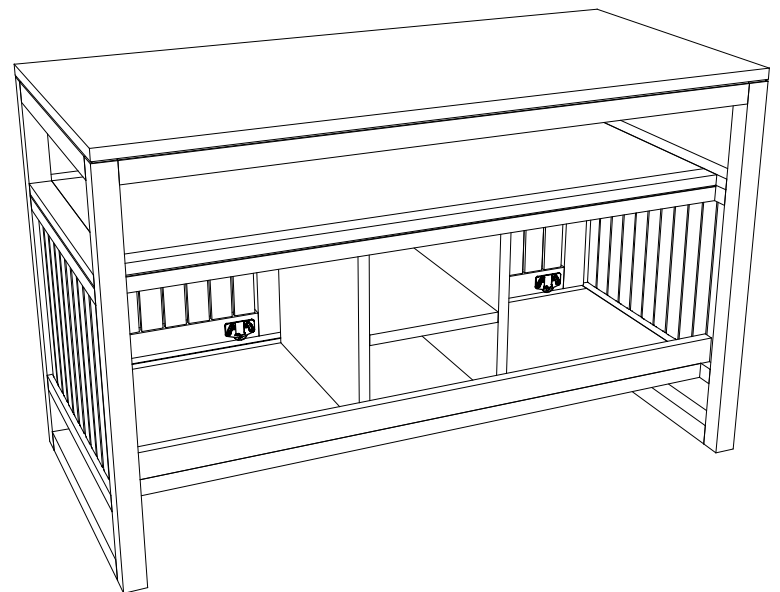

tikamoon

JA476_3

H W x D x H (mm)
1280 x 650 x 825