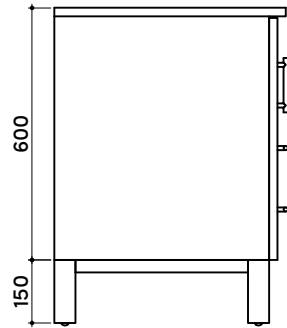

tikamoon

W x D x H
A 385 x 360 x 75 mm

JA403_3

H W x D x H (mm)
1310 x 655 x 600