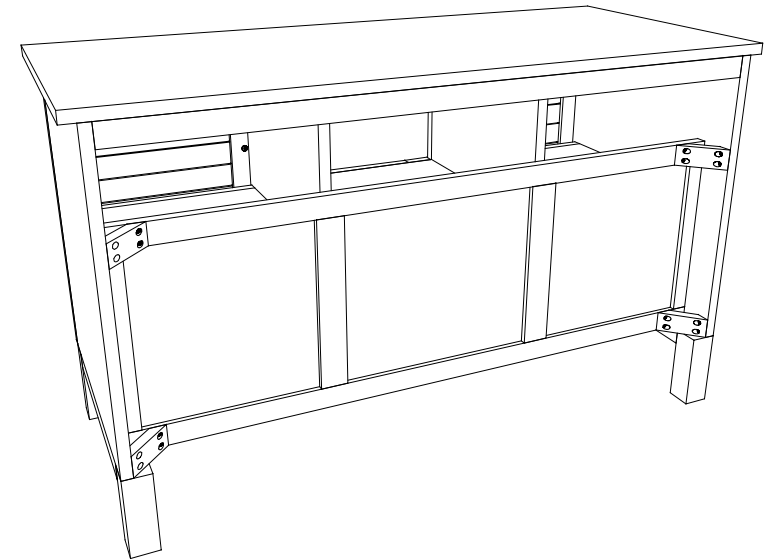

tikamoon

W x D x H
A 385 x 360 x 75 mm

JA403_3

H W x D x H (mm)
1310 x 655 x 600