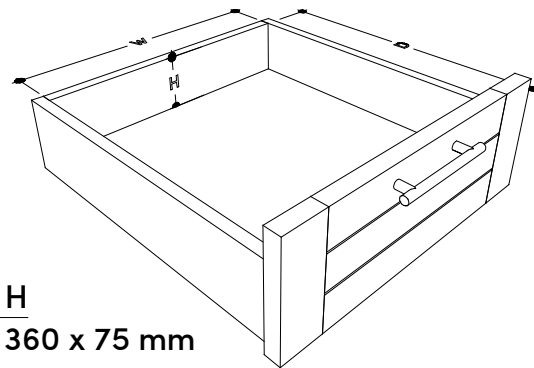

tikamoon

W x D x H
A 385 x 360 x 75 mm

JA403_3

H W x D x H (mm)
1310 x 655 x 600