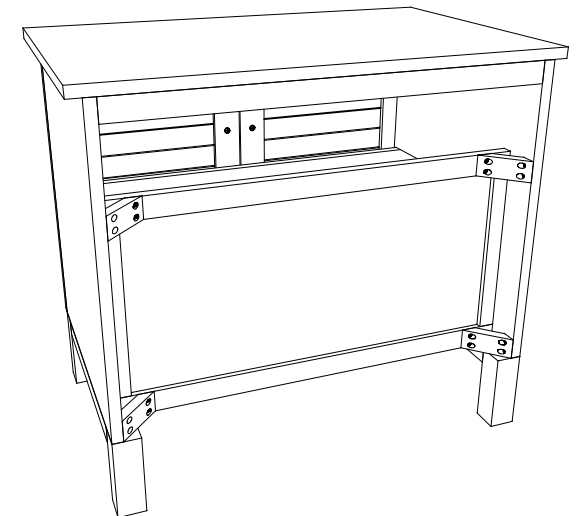

tikamoon

JA401_3

W x D x H (mm)
910 x 655 x 605