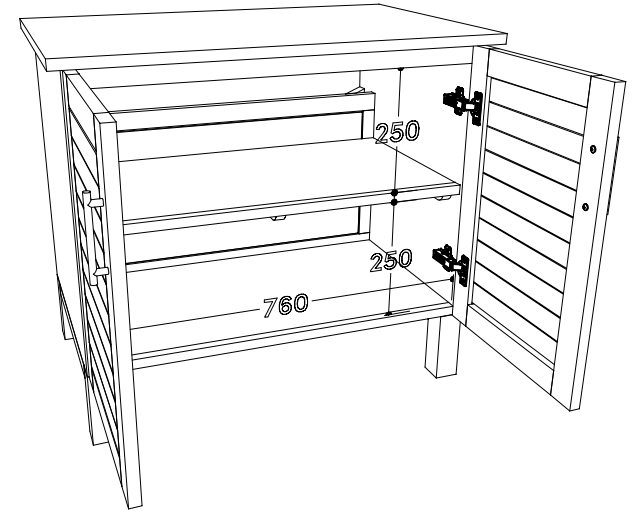

tikamoon

JA401_3

W x D x H (mm)
910 x 655 x 605