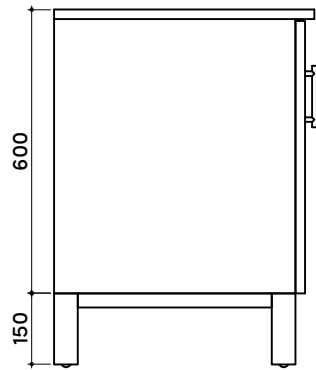

tikamoon

JA401_3

W x D x H (mm)
910 x 655 x 605