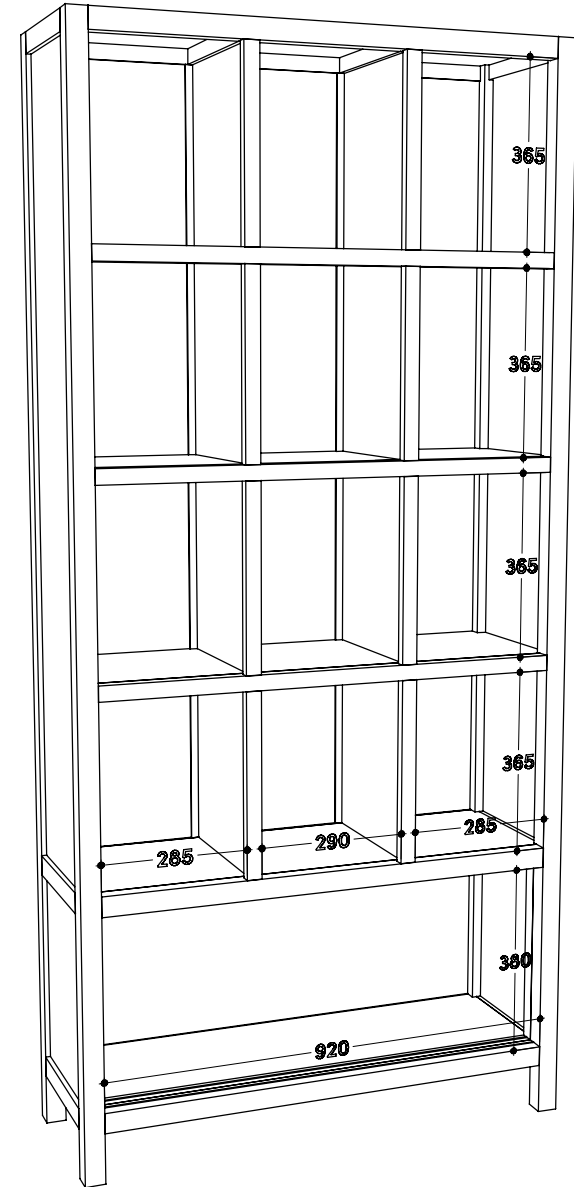

# tikamoon

JA354

H W x D x H (mm)  
1060 x 390 x 2190