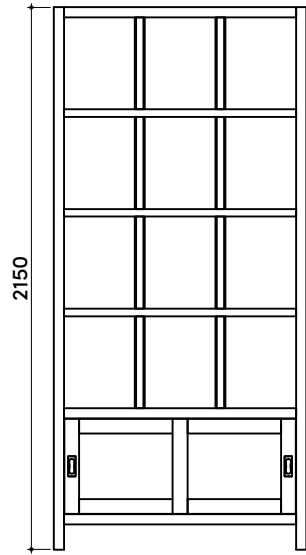

# tikamoon

JA354

H W x D x H (mm)  
1060 x 390 x 2190