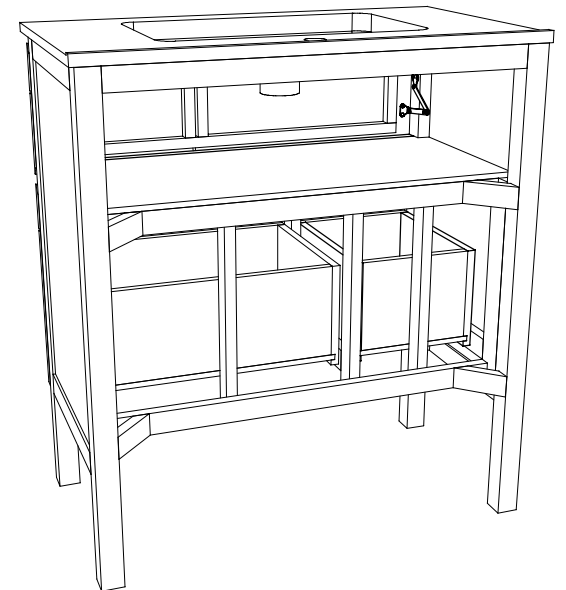

tikamoon

W x D x H

(A) 212.5 x 270 x 170 mm

(B) 407.5 x 270 x 170 mm

EASYSOLO_2

W x D x H (mm)
880 x 530 x 970