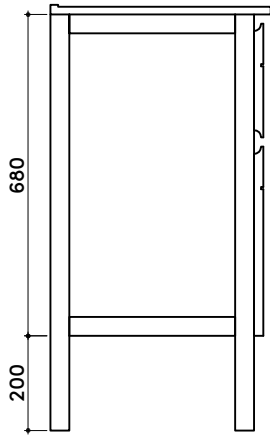

tikamoon

W x D x H

(A) 212.5 x 270 x 170 mm

(B) 407.5 x 270 x 170 mm

EASYSOLO_2

W x D x H (mm)
880 x 530 x 970