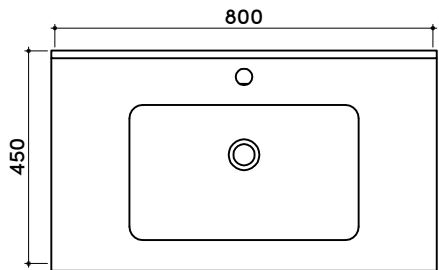

tikamoon

W x D x H

(A) 212.5 x 270 x 170 mm

(B) 407.5 x 270 x 170 mm

EASYSOLO_2

W x D x H (mm)
880 x 530 x 970