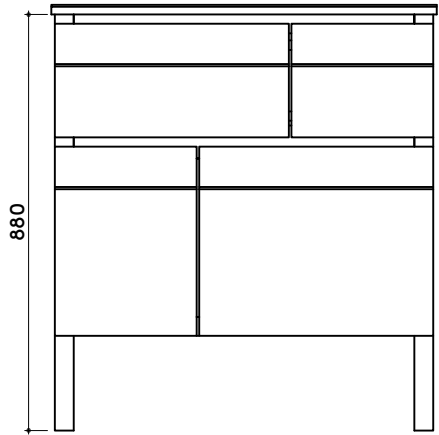

tikamoon

W x D x H

(A) 212.5 x 270 x 170 mm

(B) 407.5 x 270 x 170 mm

EASYSOLO_2

W x D x H (mm)
880 x 530 x 970