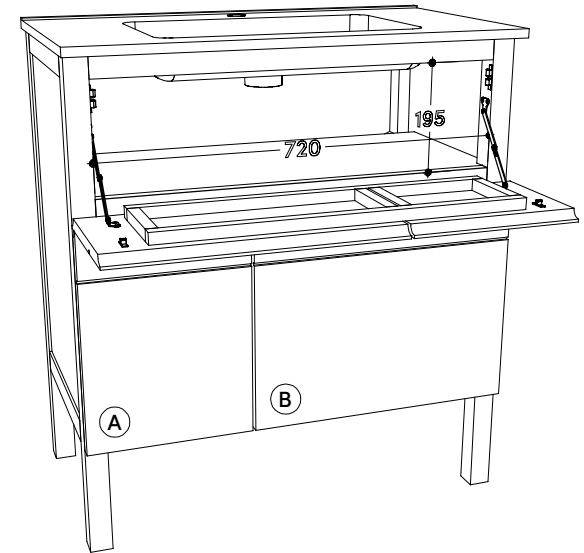

tikamoon

W x D x H

(A) 212.5 x 270 x 170 mm

(B) 407.5 x 270 x 170 mm

EASYSOLO_2

W x D x H (mm)
880 x 530 x 970