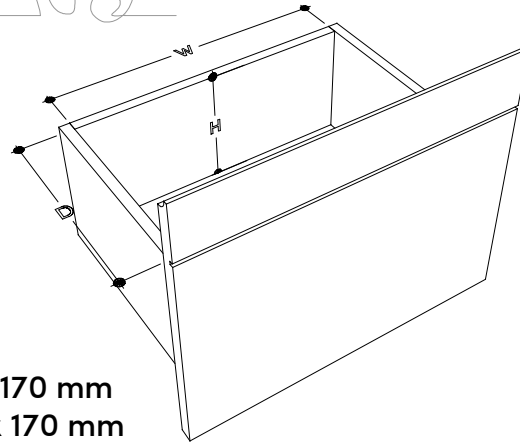

tikamoon

W x D x H

(A) 212.5 x 270 x 170 mm

(B) 407.5 x 270 x 170 mm

EASYSOLO_2

W x D x H (mm)
880 x 530 x 970