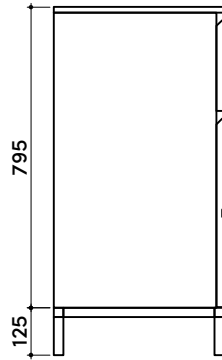

# tikamoon

W x D x H

Ⓐ 445 x 335 x 185 mm

Ⓑ 455 x 335 x 185 mm

CL25

H W x D x H (mm)  
1630 x 540 x 1000