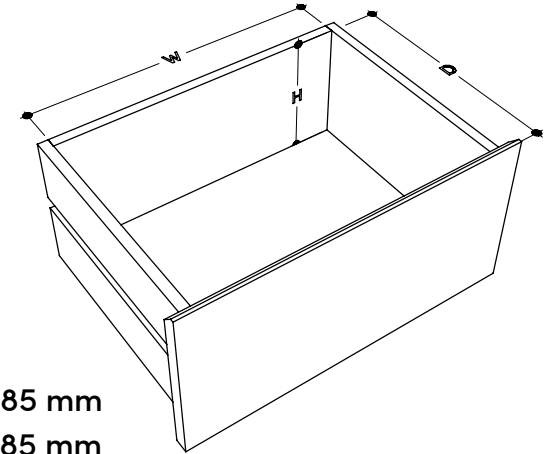

# tikamoon

W x D x H

Ⓐ 445 x 335 x 185 mm

Ⓑ 455 x 335 x 185 mm

CL25

H W x D x H (mm)  
1630 x 540 x 1000