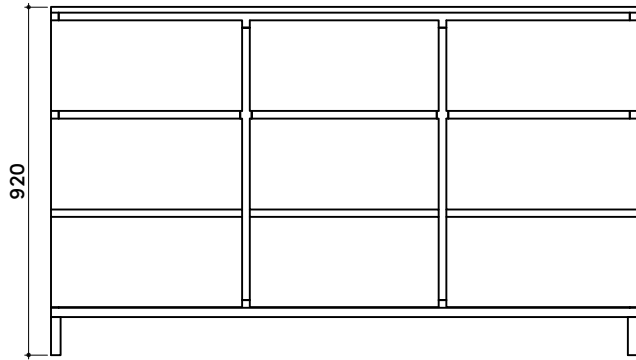

# tikamoon

W x D x H

Ⓐ 445 x 335 x 185 mm

Ⓑ 455 x 335 x 185 mm

CL25

H W x D x H (mm)  
1630 x 540 x 1000