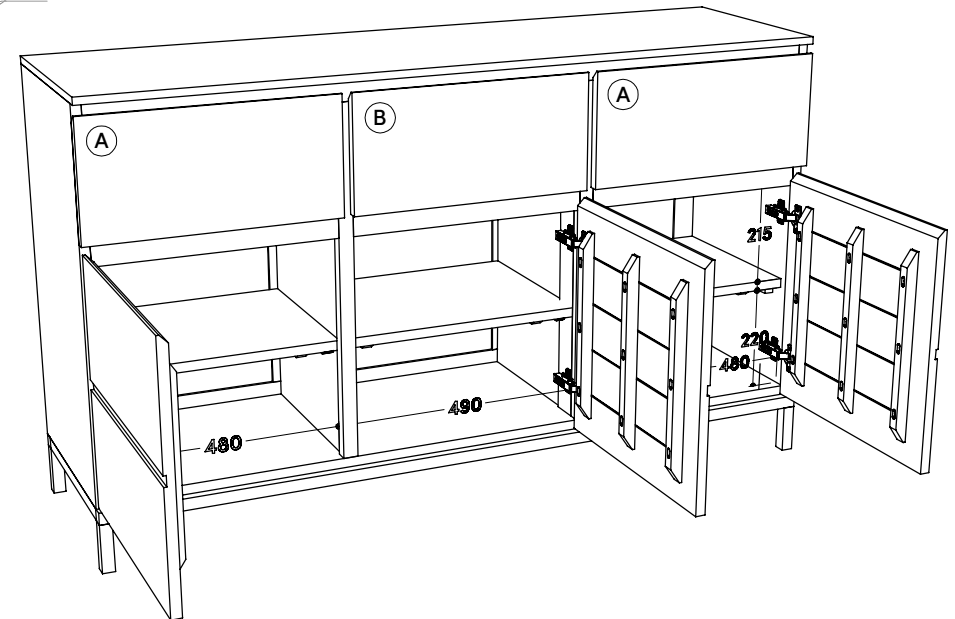

# tikamoon

W x D x H

Ⓐ 445 x 335 x 185 mm

Ⓑ 455 x 335 x 185 mm

CL25

H W x D x H (mm)  
1630 x 540 x 1000