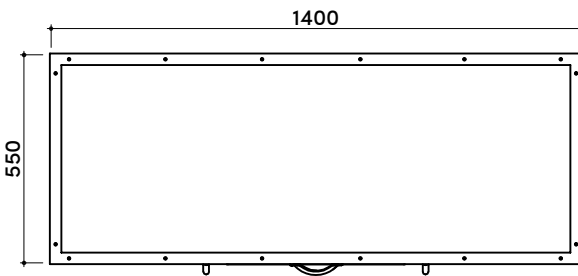

tikamoon

W x D x H

Ⓐ 404 x 390 x 115 mm

Cindus50

H W x D x H (mm)
1480 x 630 x 880