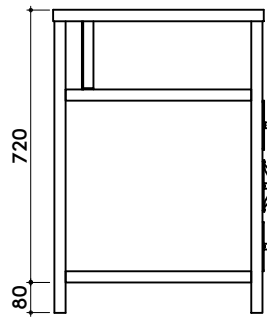

tikamoon

W x D x H

Ⓐ 404 x 390 x 115 mm

Cindus50

H W x D x H (mm)
1480 x 630 x 880