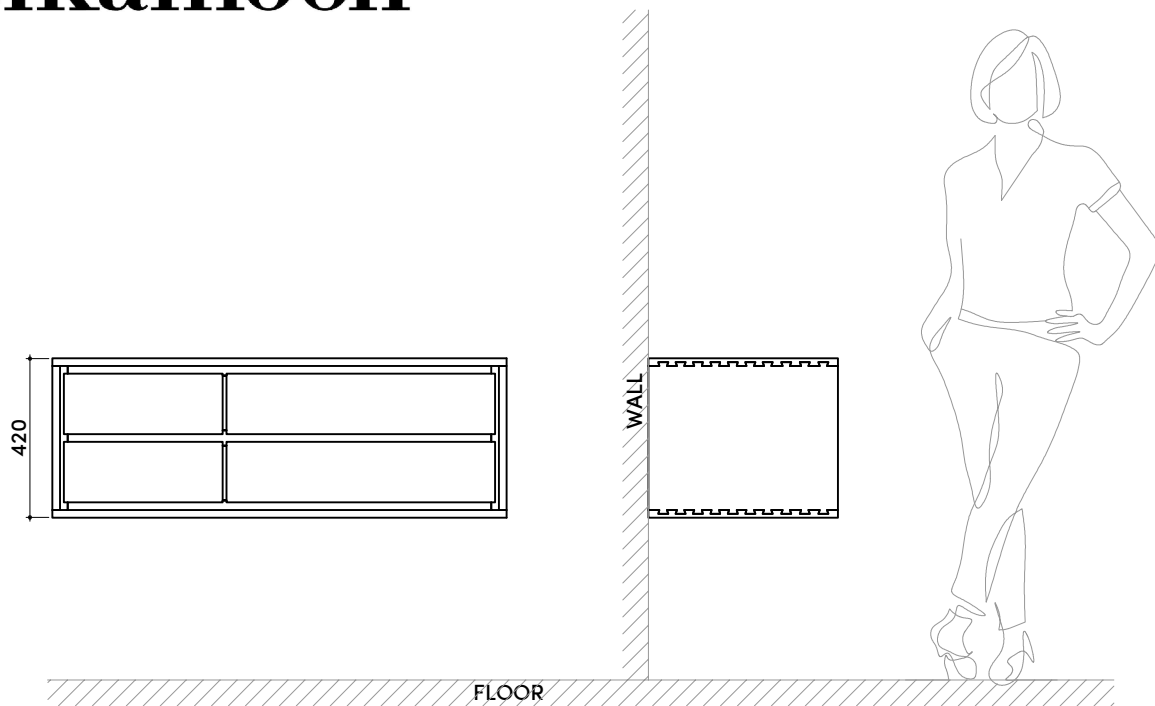

# tikamoon

W x D x H

(A) 645 x 285 x 100 mm

(B) 355 x 285 x 100 mm

PA04-T

W x D x H (mm)  
1235 x 545 x 570