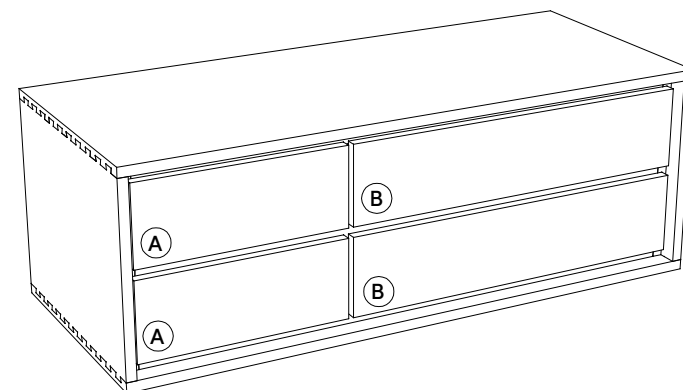

# tikamoon

W x D x H

(A) 645 x 285 x 100 mm

(B) 355 x 285 x 100 mm

PA04-T

W x D x H (mm)  
1235 x 545 x 570