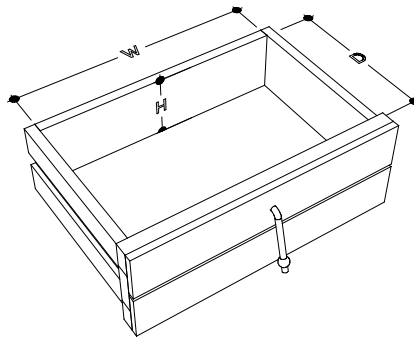

# tikamoon

**W x D x H**  
Ⓐ 360 x 225 x 90 mm

MT20\_4

W x D x H (mm)  
600 x 410 x 470