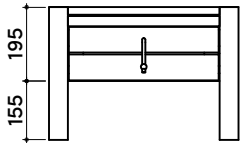

# tikamoon

**W x D x H**  
Ⓐ 360 x 225 x 90 mm

MT20\_4

W x D x H (mm)  
600 x 410 x 470