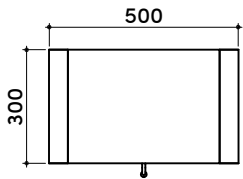

# tikamoon

**W x D x H**  
Ⓐ 360 x 225 x 90 mm

MT20\_4

W x D x H (mm)  
600 x 410 x 470