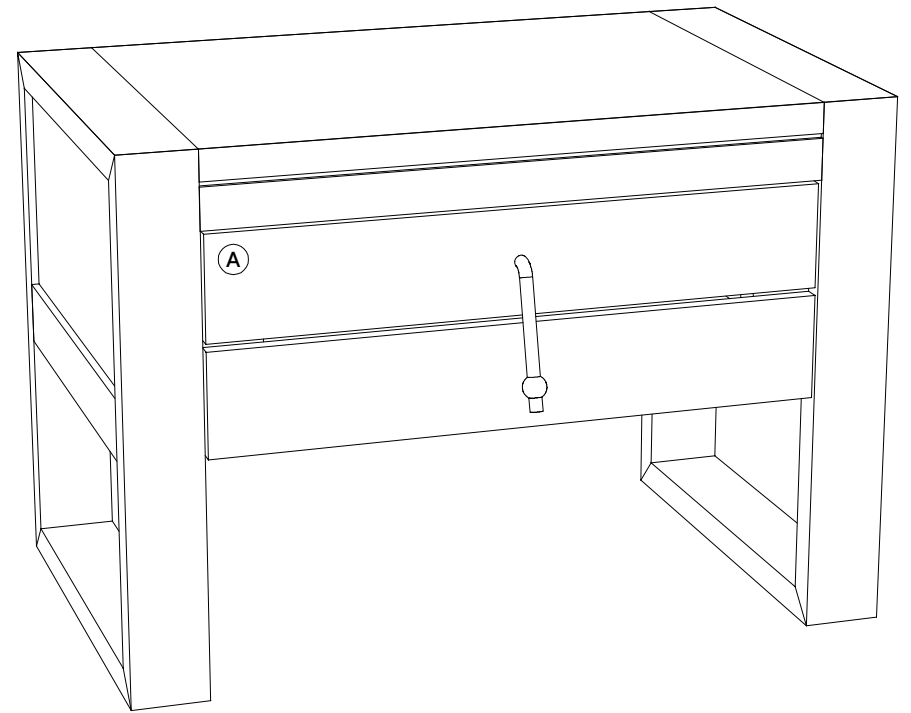

# tikamoon

**W x D x H**  
Ⓐ 360 x 225 x 90 mm

MT20\_4

W x D x H (mm)  
600 x 410 x 470