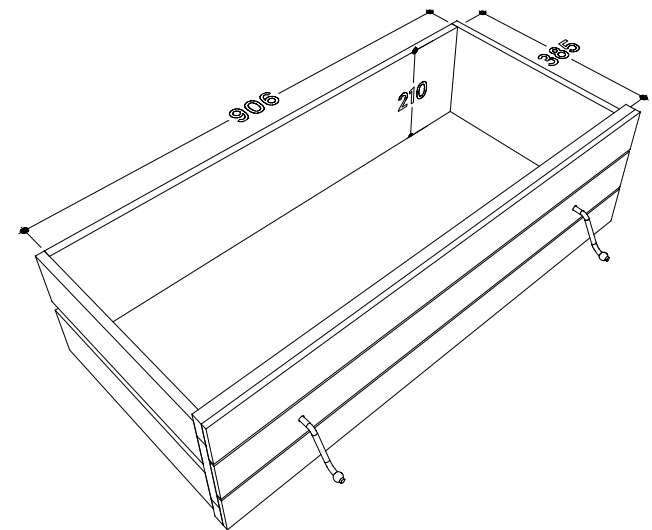

tikamoon

W x D x H
Ⓐ 905 x 385 x 210 mm

MT19

H W x D x H (mm)
1130 x 490 x 800