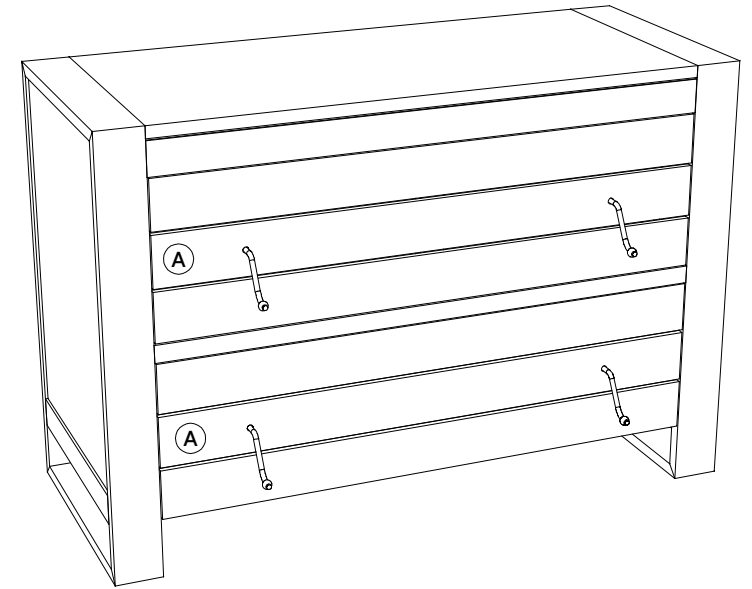

tikamoon

W x D x H
Ⓐ 905 x 385 x 210 mm

MT19

H W x D x H (mm)
1130 x 490 x 800