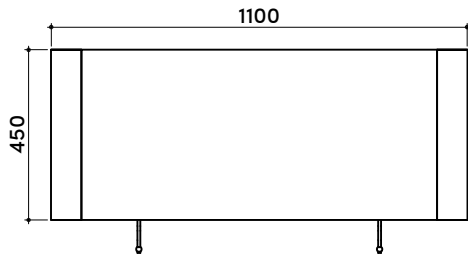

tikamoon

W x D x H
Ⓐ 905 x 385 x 210 mm

MT19

H W x D x H (mm)
1130 x 490 x 800