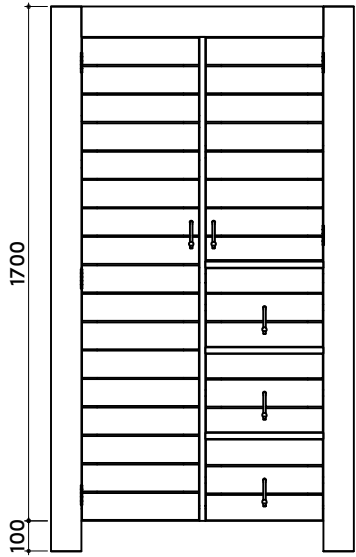

tikamoon

W x D x H
Ⓐ 355 x 405 x 220 mm

MT11

H W x D x H (mm)
1040 x 620 x 1850