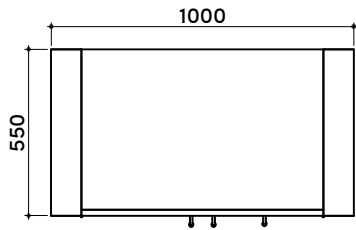

tikamoon

W x D x H
Ⓐ 355 x 405 x 220 mm

MT11

H W x D x H (mm)
1040 x 620 x 1850