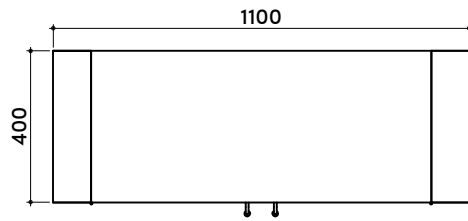

tikamoon

MT10

H W x D x H (mm)
1130 x 430 x 1655