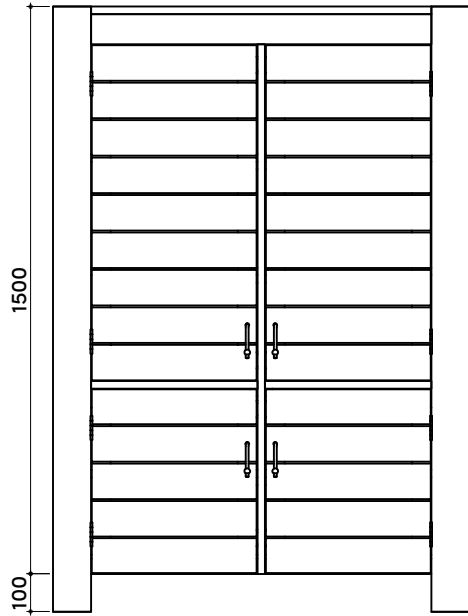

tikamoon

MT10

H W x D x H (mm)
1130 x 430 x 1655