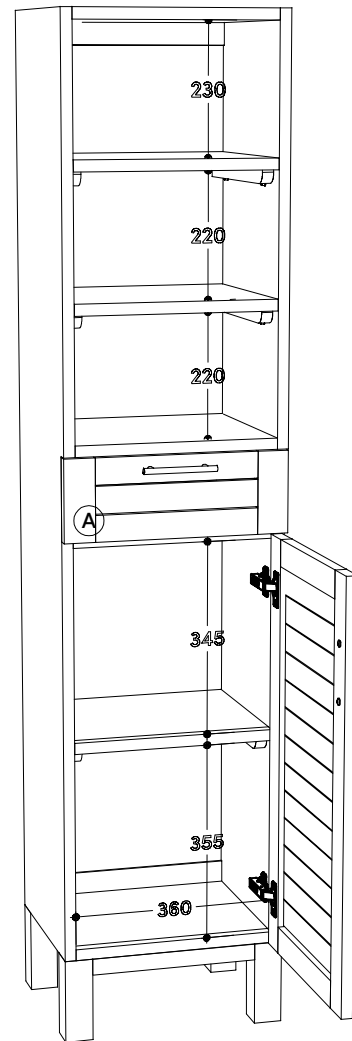

tikamoon

W x D x H
A 320 x 285 x 80 mm

JA411_2

W x D x H (mm)
460 x 400 x 1710