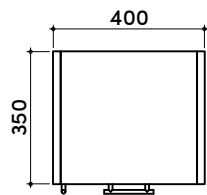

tikamoon

W x D x H
A 320 x 285 x 80 mm

JA411_2

W x D x H (mm)
460 x 400 x 1710