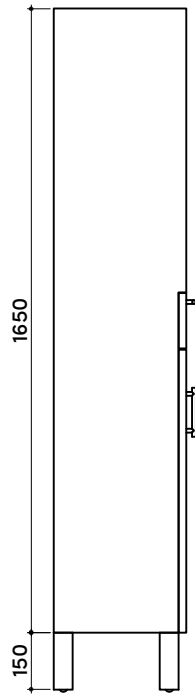

tikamoon

W x D x H
A 320 x 285 x 80 mm

JA411_2

W x D x H (mm)
460 x 400 x 1710