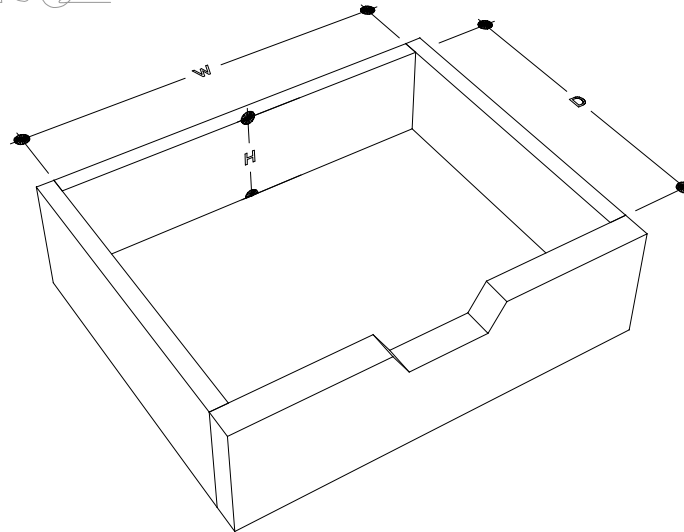

tikamoon

W x D x H
Ⓐ 335 x 260 x 85 mm

CUBE3

W x D x H (mm)
490 x 400 x 490