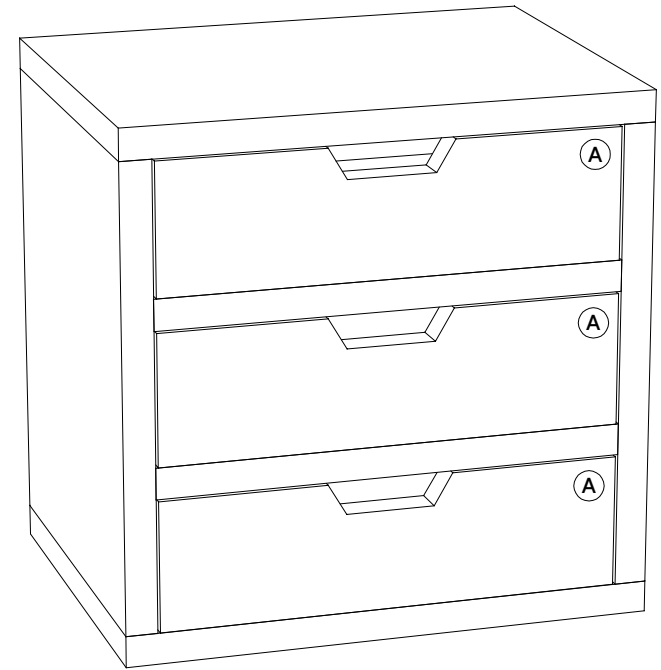

tikamoon

W x D x H
Ⓐ 335 x 260 x 85 mm

CUBE3

W x D x H (mm)
490 x 400 x 490