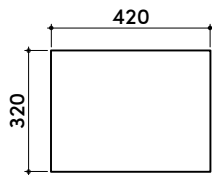

tikamoon

W x D x H
Ⓐ 335 x 260 x 85 mm

CUBE3

W x D x H (mm)
490 x 400 x 490