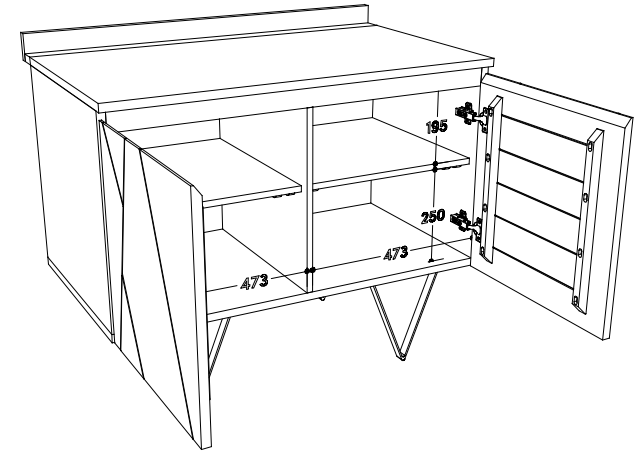

# tikamoon

BT0535X

W x D x H (mm)  
1100 x 690 x 690