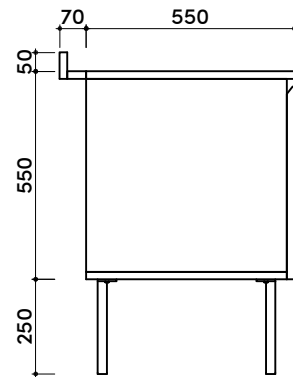

# tikamoon

BT0535X

W x D x H (mm)  
1100 x 690 x 690