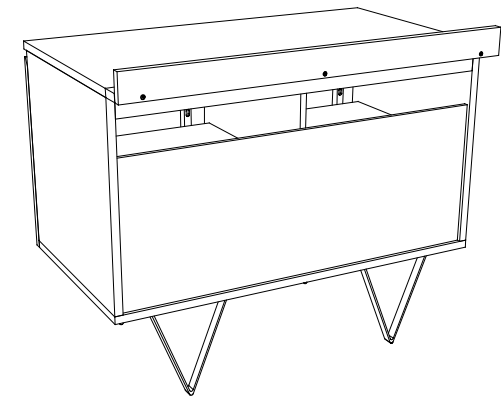

# tikamoon

BT0535X

W x D x H (mm)  
1100 x 690 x 690