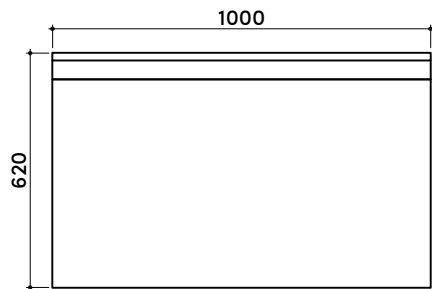

# tikamoon

BT0535X

W x D x H (mm)  
1100 x 690 x 690