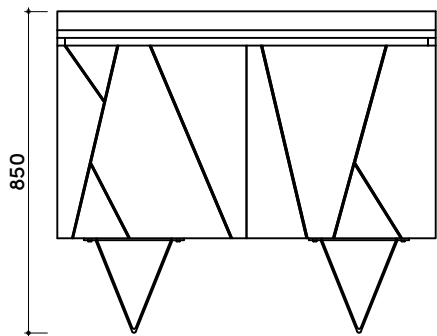

# tikamoon

BT0535X

W x D x H (mm)  
1100 x 690 x 690