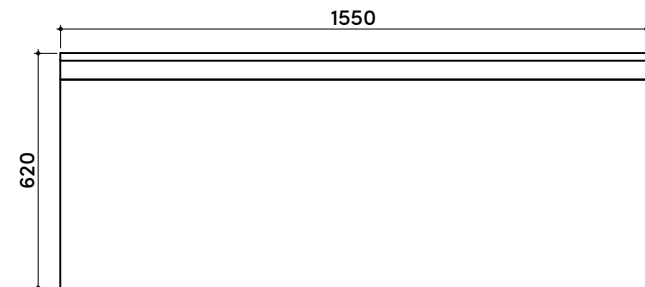

tikamoon

BT0535W

W x D x H (mm)
1630 x 670 x 670