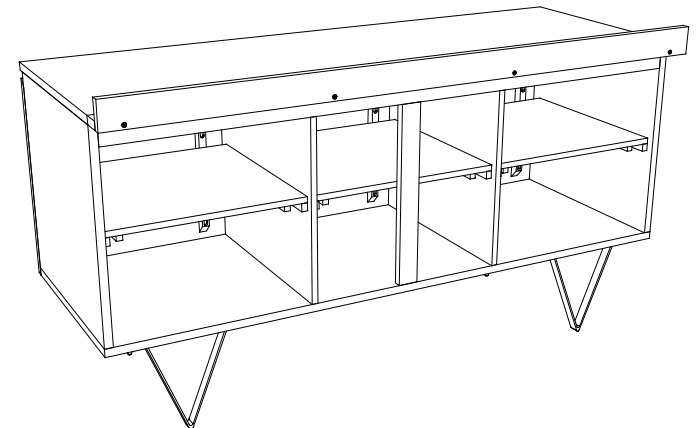

tikamoon

BT0535W

W x D x H (mm)
1630 x 670 x 670