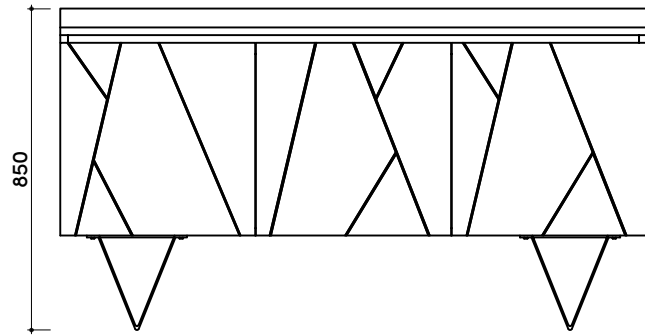

tikamoon

BT0535W

W x D x H (mm)
1630 x 670 x 670