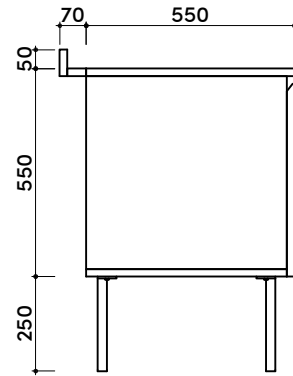

tikamoon

BT0535W

W x D x H (mm)
1630 x 670 x 670