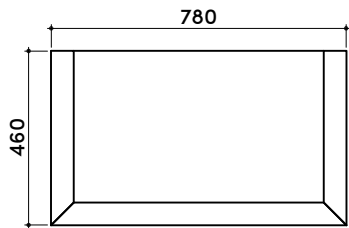

tikamoon

W x D x H
Ⓐ 145 x 320 x 160 mm

50155

W x D x H (mm)
835 x 490 x 1865