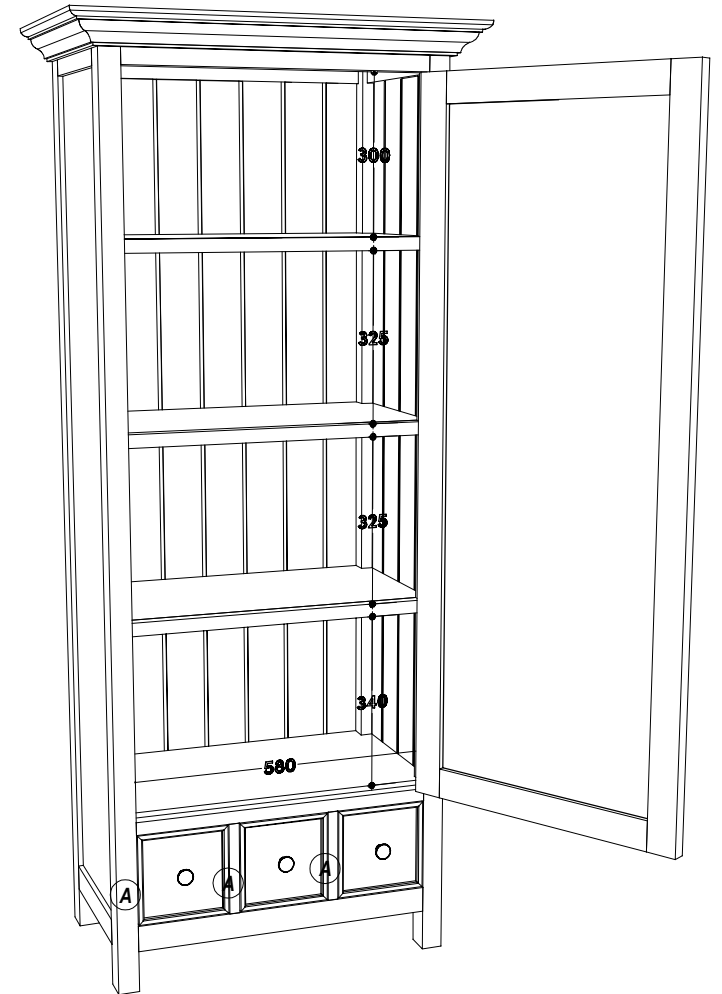

tikamoon

W x D x H
Ⓐ 145 x 320 x 160 mm

50155

W x D x H (mm)
835 x 490 x 1865