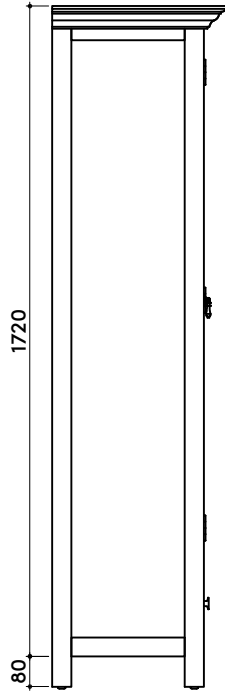

tikamoon

W x D x H
Ⓐ 145 x 320 x 160 mm

50155

W x D x H (mm)
835 x 490 x 1865