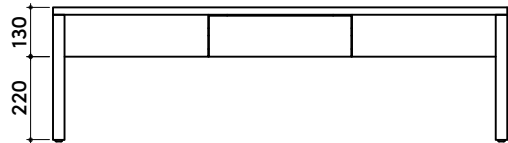

tikamoon

W x D x H
Ⓐ 345 x 385 x 55 mm

D404

W x D x H (mm)
1235 x 845 x 390