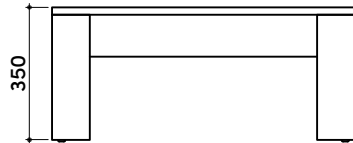

tikamoon

W x D x H
Ⓐ 345 x 385 x 55 mm

D404

W x D x H (mm)
1235 x 845 x 390