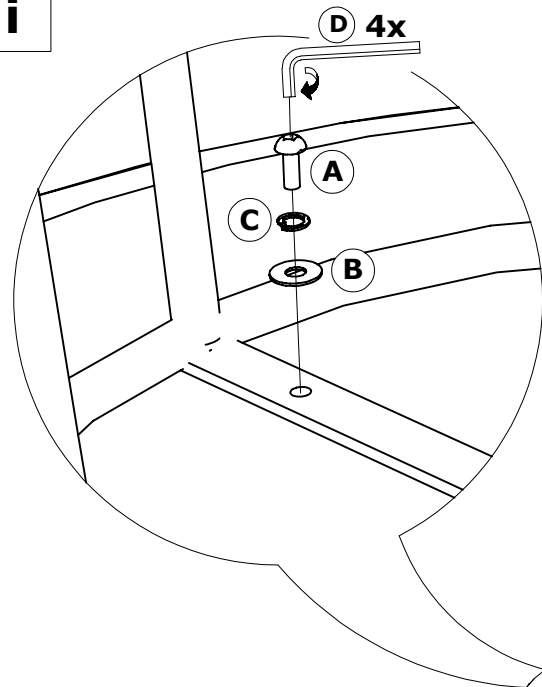

**(ES) Instrucciones de Montaje,
Utilización y Mantenimiento**

**(EN) Assembly - Use -
Maintenance Manual**

Bolt L - M6 x 16mm

A x4

Flat Ring Washer M6 Ø16mm

B x4

Veer Ring Washer

C x4

L Key M6

D x1

NOT INCLUDED
NON FOURNIS

-  **A** x4
-  **B** x4
-  **C** x4
-  **D** x1

i

180°