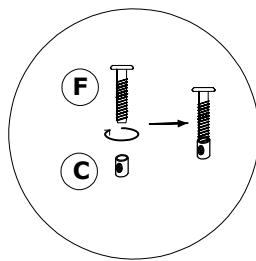

(ES) Instrucciones de Montaje,
Utilización y Mantenimiento

(EN) Assembly - Use -
Maintenance Manual

Connector Bolt 35mm

A x8

Allen Key

E x1

JCBC Bolt - 80 mm

B x4

JCBC Bolt - 60 mm

F x1

Cross Nut - 6x13 mm

C x4

Umbrella hole cover - Ø50 mm

D x1

**NOT INCLUDED
NON FOURNIS**

B x4

C x4

E x1

F x1

i

4x

A x8

E x1

ii

4x

Ⓓ x1

iii