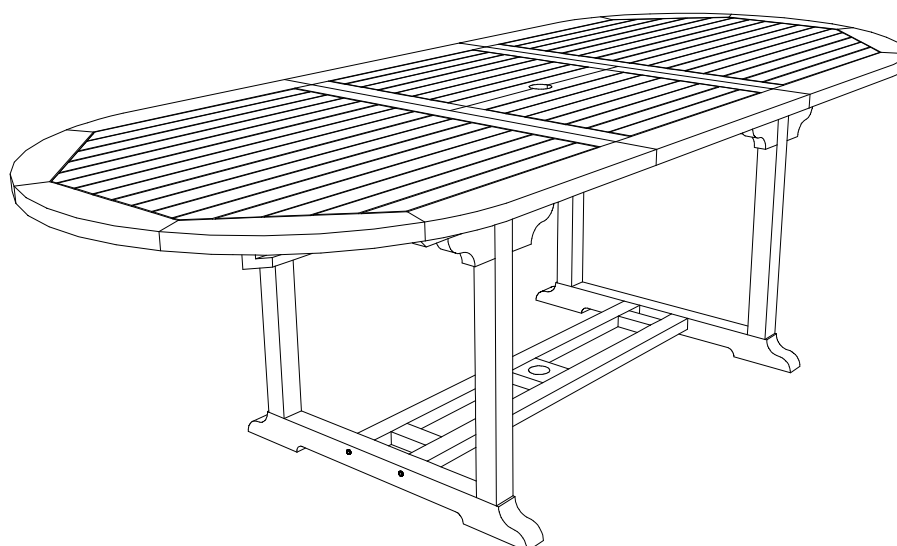

DIN0033

Capri Acacia Dining Outdoor Oval Table 180/240

(FR) Notice de Montage -
Utilisation - Entretien

(IT) Istruzioni per il Montaggio,
l'Uso e la Manutenzione

(DE) Montage - Verwendung -
Wartungshandbuch

JCBC Bolt - 60 mm

F x1

Cross Nut - 6x13 mm

C x4

Umbrella hole cover - Ø50 mm

D x1

**NOT INCLUDED
NON FOURNIS**

B x4