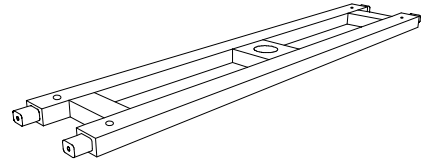

DIN0033

Capri Acacia Dining Outdoor Oval Table 180/240

(FR) Notice de Montage -
Utilisation - Entretien

(IT) Istruzioni per il Montaggio,
l'Uso e la Manutenzione

(DE) Montage - Verwendung -
Wartungshandbuch

(ES) Instrucciones de Montaje,
Utilización y Mantenimiento

(EN) Assembly - Use -
Maintenance Manual

Connector Bolt 35mm

A x8

Allen Key

E x1

JCBC Bolt - 80 mm

B x4

JCBC Bolt - 60 mm

F x1

Cross Nut - 6x13 mm

C x4

Umbrella hole cover - Ø50 mm

D x1

**NOT INCLUDED
NON FOURNIS**

B x4