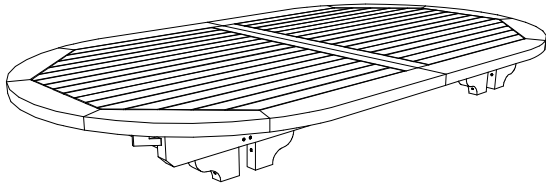

DIN0033

Capri Acacia Dining Outdoor Oval Table 180/240

(FR) Notice de Montage -
Utilisation - Entretien

(IT) Istruzioni per il Montaggio,
l'Uso e la Manutenzione

(DE) Montage - Verwendung -
Wartungshandbuch

(ES) Instrucciones de Montaje,
Utilización y Mantenimiento

(EN) Assembly - Use -
Maintenance Manual

Connector Bolt 35mm

A x8

Allen Key

E x1

JCBC Bolt - 80 mm

B x4

JCBC Bolt - 60 mm

F x1

Cross Nut - 6x13 mm

C x4

Umbrella hole cover - Ø50 mm

D x1

**NOT INCLUDED
NON FOURNIS**

B x4