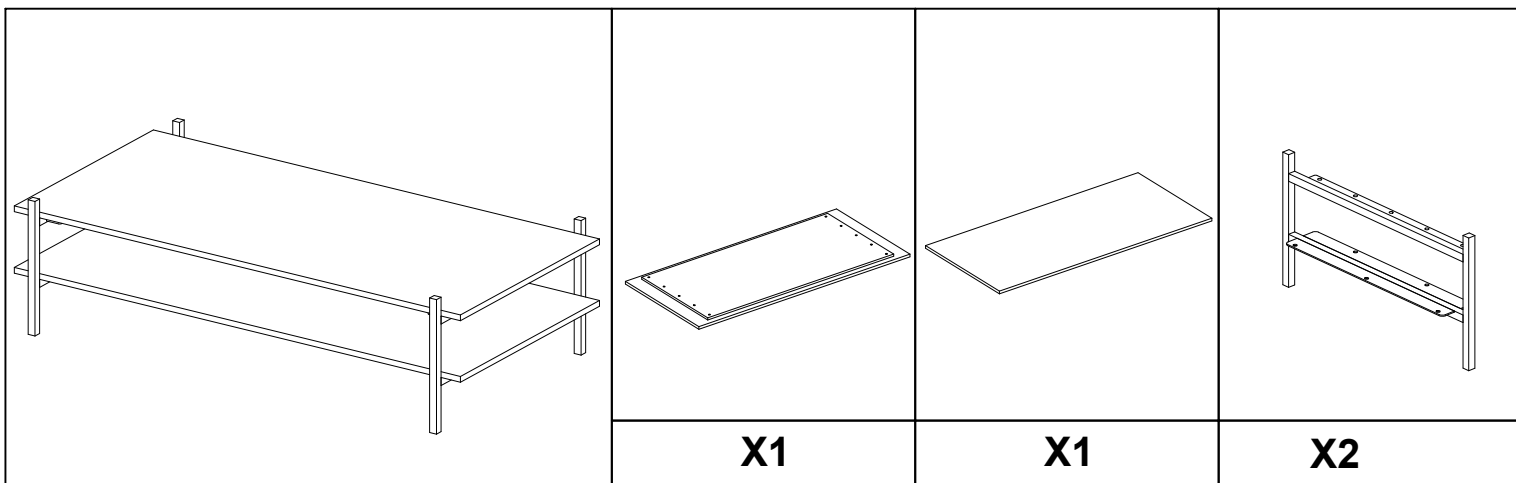

JCTAB20_3 – Edit Solid acacia and marble coffee table 130x65

1.

2.

3.