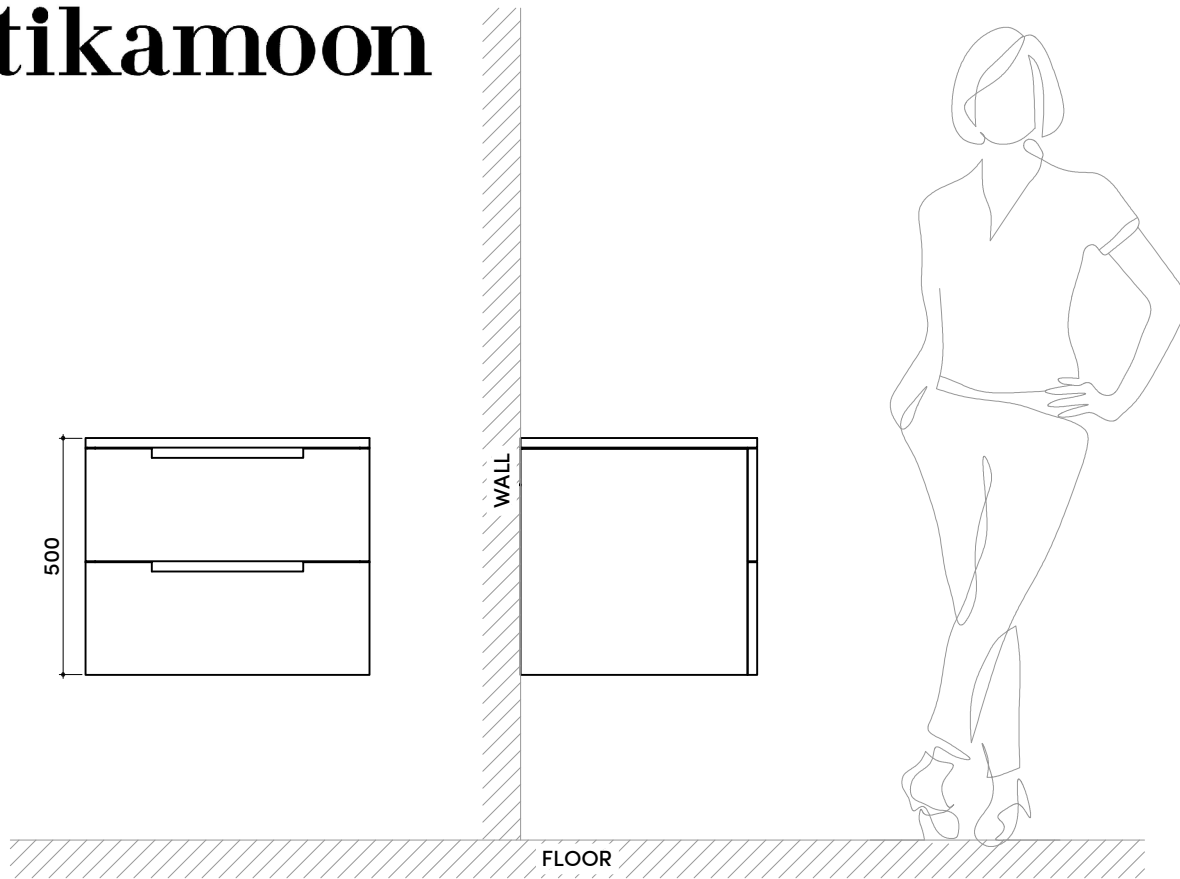

tikamoon

W x D x H
Ⓐ 520 x 385 x 130 mm

ROM4

W x D x H (mm)
640 x 545 x 570