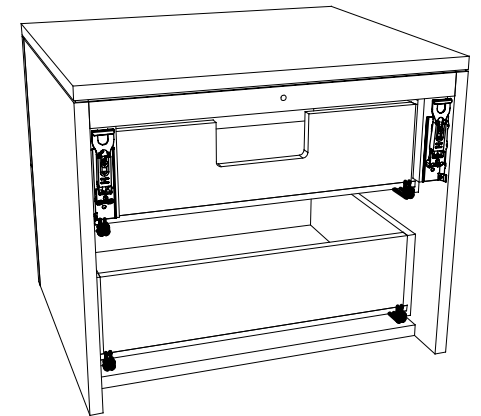

tikamoon

W x D x H
Ⓐ 520 x 385 x 130 mm

ROM4

W x D x H (mm)
640 x 545 x 570