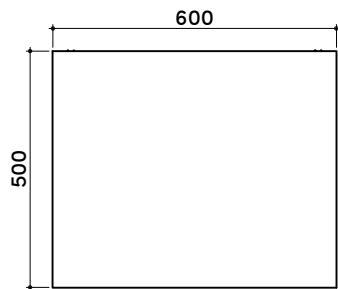

tikamoon

W x D x H
Ⓐ 520 x 385 x 130 mm

ROM4

W x D x H (mm)
640 x 545 x 570