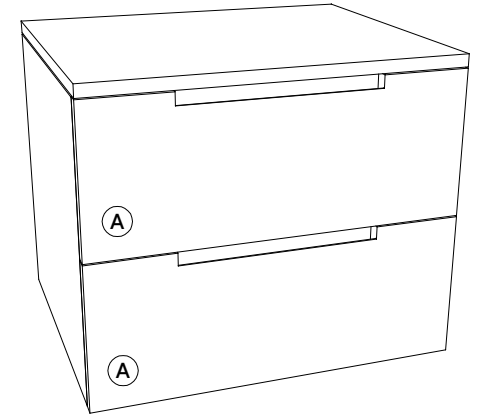

tikamoon

W x D x H
Ⓐ 520 x 385 x 130 mm

ROM4

W x D x H (mm)
640 x 545 x 570