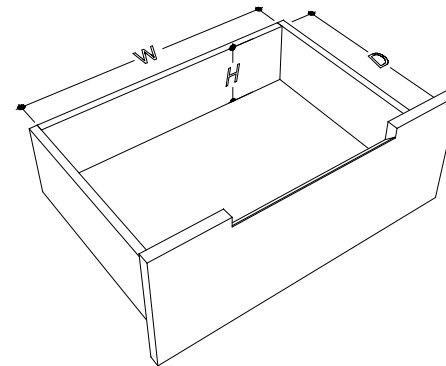

tikamoon

W x D x H
Ⓐ 520 x 385 x 130 mm

ROM4

W x D x H (mm)
640 x 545 x 570