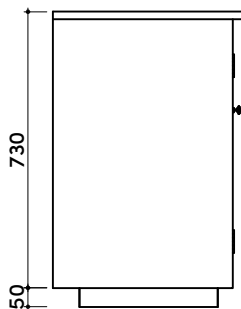

# tikamoon

LON10

H W x D x H (mm)  
1470 x 560 x 850