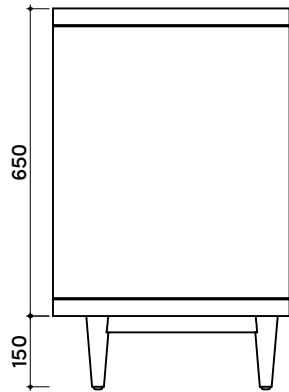

tikamoon

W x D x H
A 290 x 385 x 105 mm
B 290 x 385 x 170 mm

JO12

H W x D x H (mm)
960 x 540 x 700