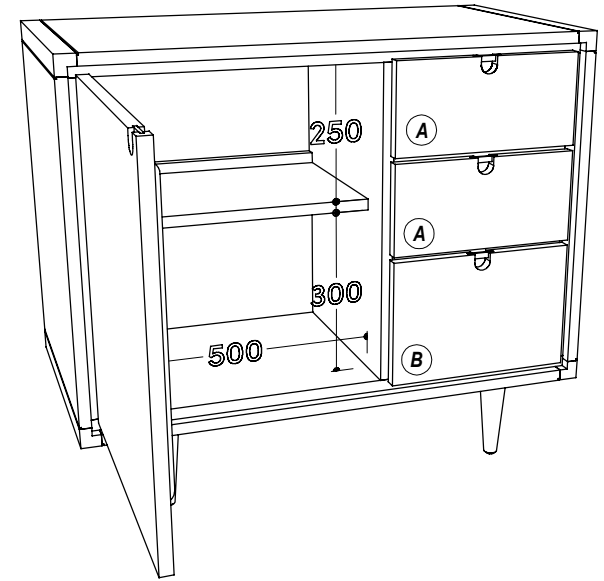

tikamoon

W x D x H
A 290 x 385 x 105 mm
B 290 x 385 x 170 mm

JO12

H W x D x H (mm)
960 x 540 x 700