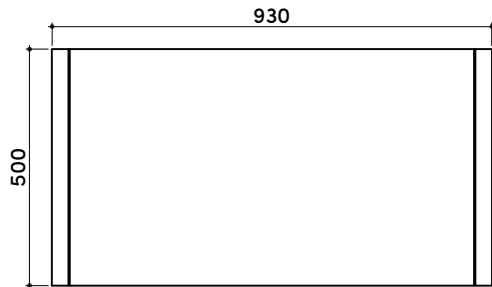

tikamoon

W x D x H
A 290 x 385 x 105 mm
B 290 x 385 x 170 mm

JO12

H W x D x H (mm)
960 x 540 x 700