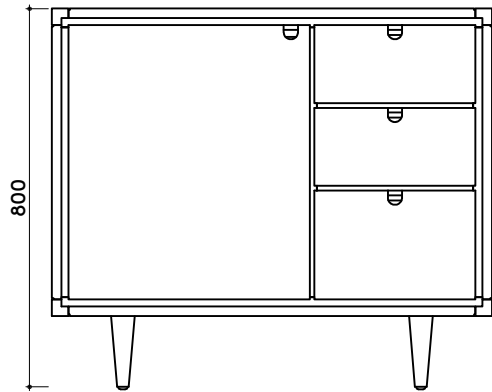

tikamoon

W x D x H
A 290 x 385 x 105 mm
B 290 x 385 x 170 mm

JO12

H W x D x H (mm)
960 x 540 x 700