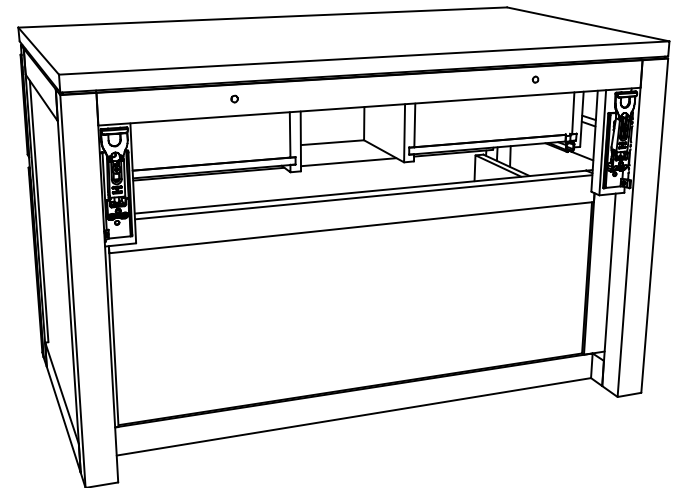

tikamoon

FLOOR

W x D x H

Ⓐ 680 x 285 x 70 mm

Ⓑ 680 x 285 x 190 mm

JAC01

W x D x H (mm)
840 x 500 x 580