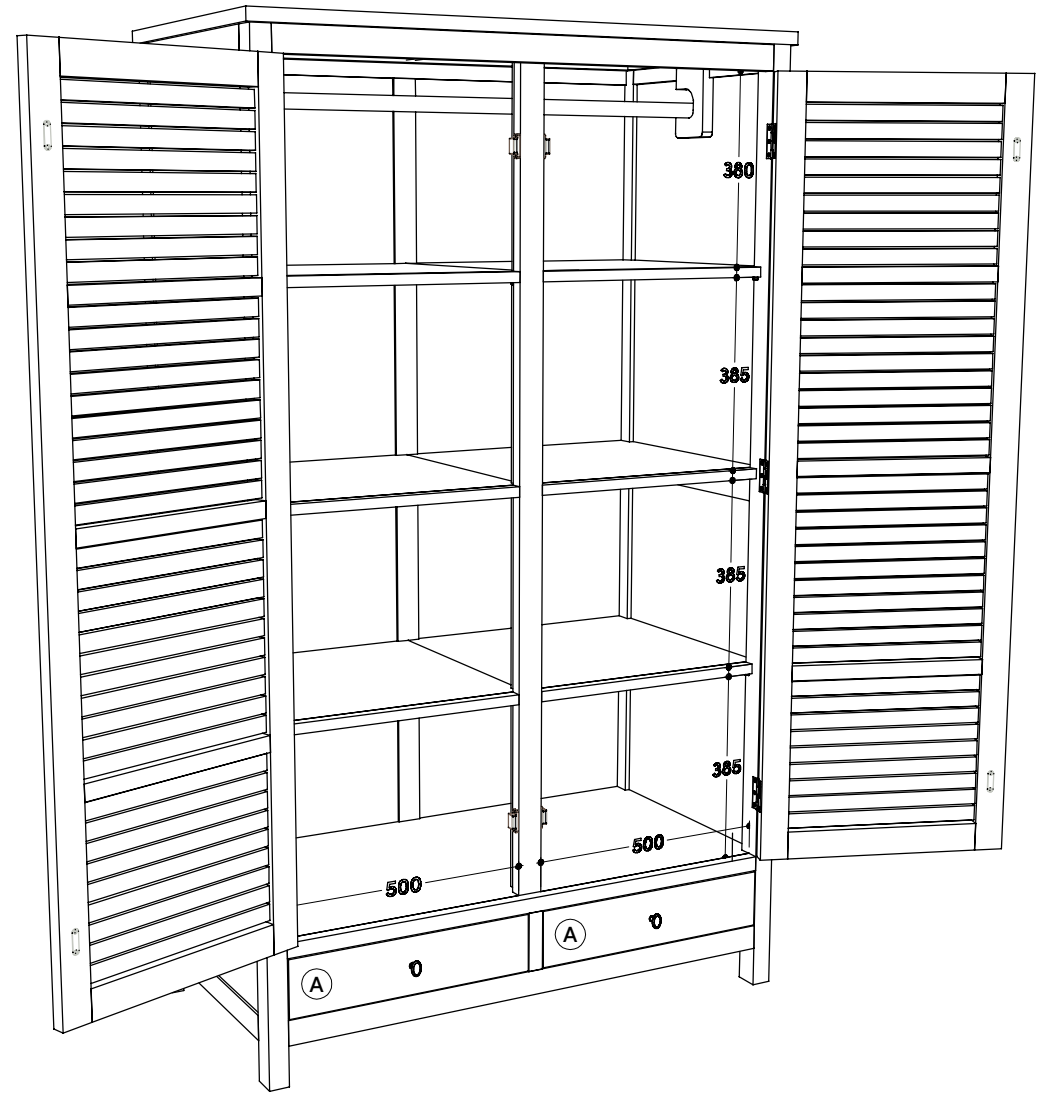

tikamoon

W x D x H
A 475 x 435 x 95 mm

H114_2

H W x D x H (mm)
1200 x 635 x 2025