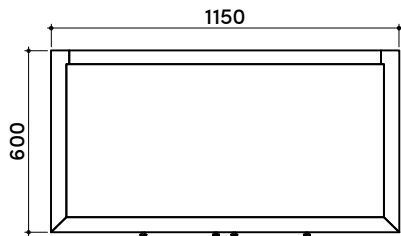

tikamoon

W x D x H
A 475 x 435 x 95 mm

H114_2

H W x D x H (mm)
1200 x 635 x 2025