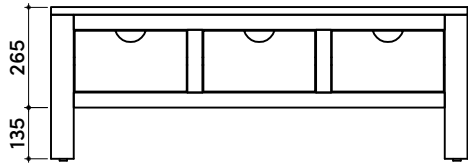

# tikamoon

W x D x H  
Ⓐ 265 x 300 x 140 mm

CUBE14\_3

W x D x H (mm)  
1180 x 840 x 480