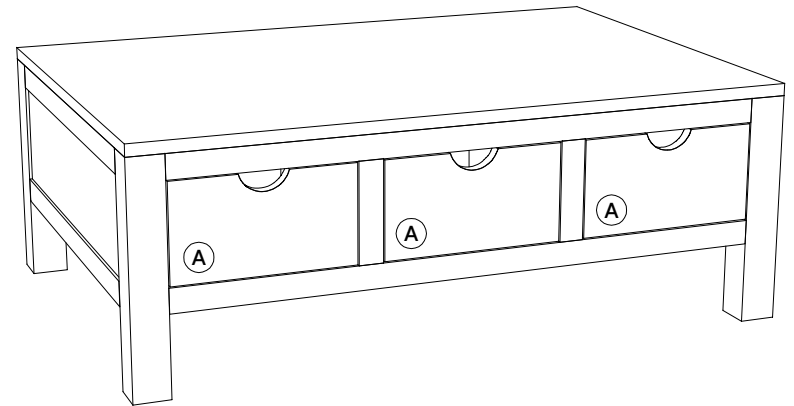

# tikamoon

W x D x H  
Ⓐ 265 x 300 x 140 mm

CUBE14\_3

W x D x H (mm)  
1180 x 840 x 480