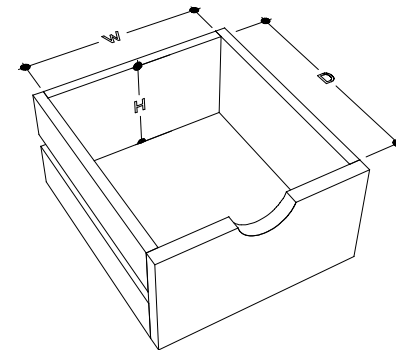

# tikamoon

W x D x H  
Ⓐ 265 x 300 x 140 mm

CUBE14\_3

W x D x H (mm)  
1180 x 840 x 480