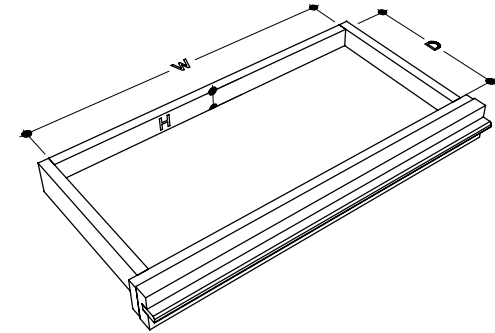

# tikamoon

W x D x H  
Ⓐ 490 x 220 x 30 mm

BT0274Q

W x D x H (mm)  
1240 x 180 x 720