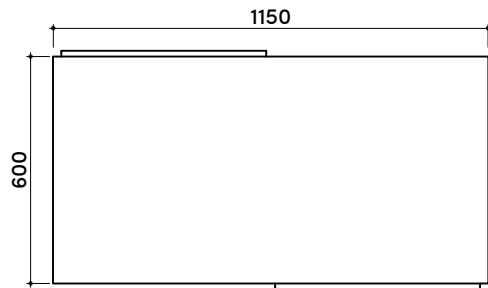

# tikamoon

W x D x H  
Ⓐ 490 x 220 x 30 mm

BT0274Q

W x D x H (mm)  
1240 x 180 x 720