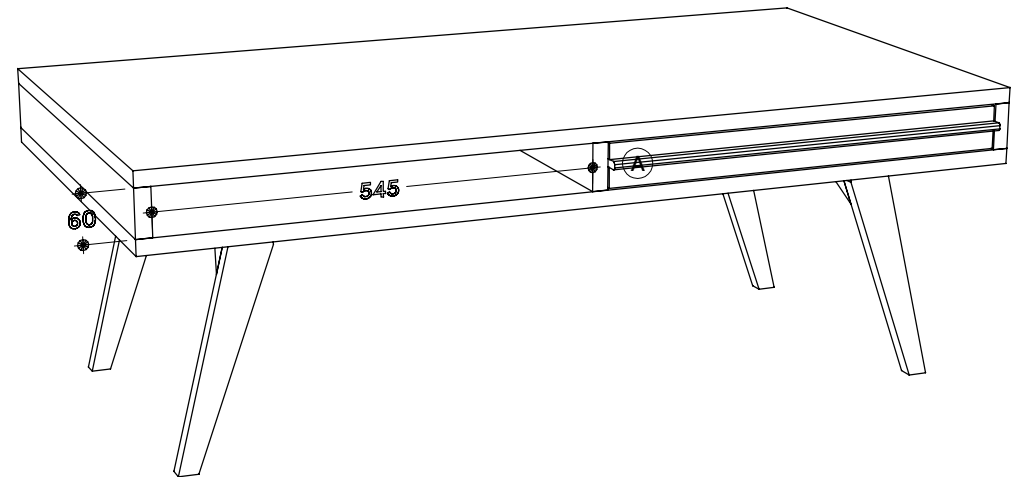

# tikamoon

W x D x H  
Ⓐ 490 x 220 x 30 mm

BT0274Q

W x D x H (mm)  
1240 x 180 x 720