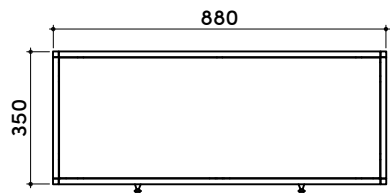

tikamoon

W x D x H
 (A) 380 x 285 x 100 mm

AGRA175_2

W x D x H (mm)
 970 x 430 x 1830