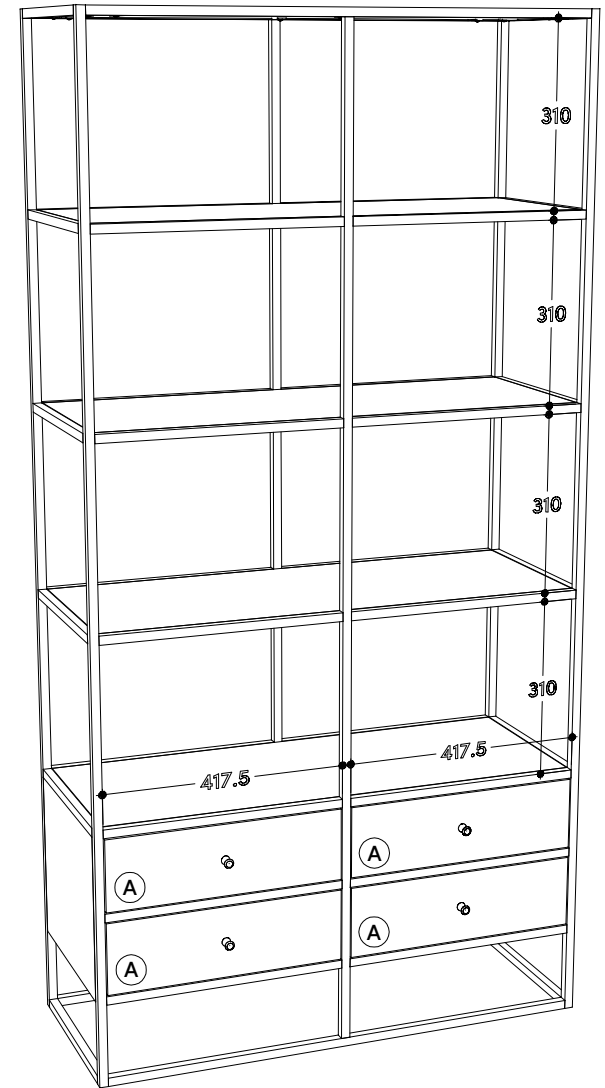

tikamoon

W x D x H
 (A) 380 x 285 x 100 mm

AGRA175_2

W x D x H (mm)
 970 x 430 x 1830