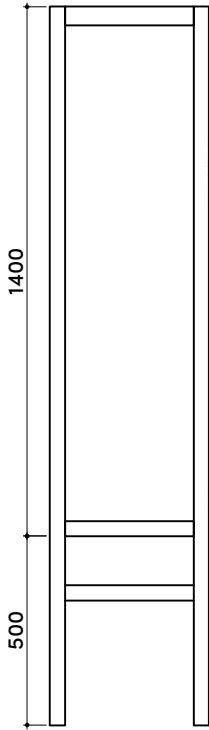

tikamoon

W x D x H
A 235 x 350 x 100 mm

60627

H W x D x H (mm)
800 x 500 x 1970