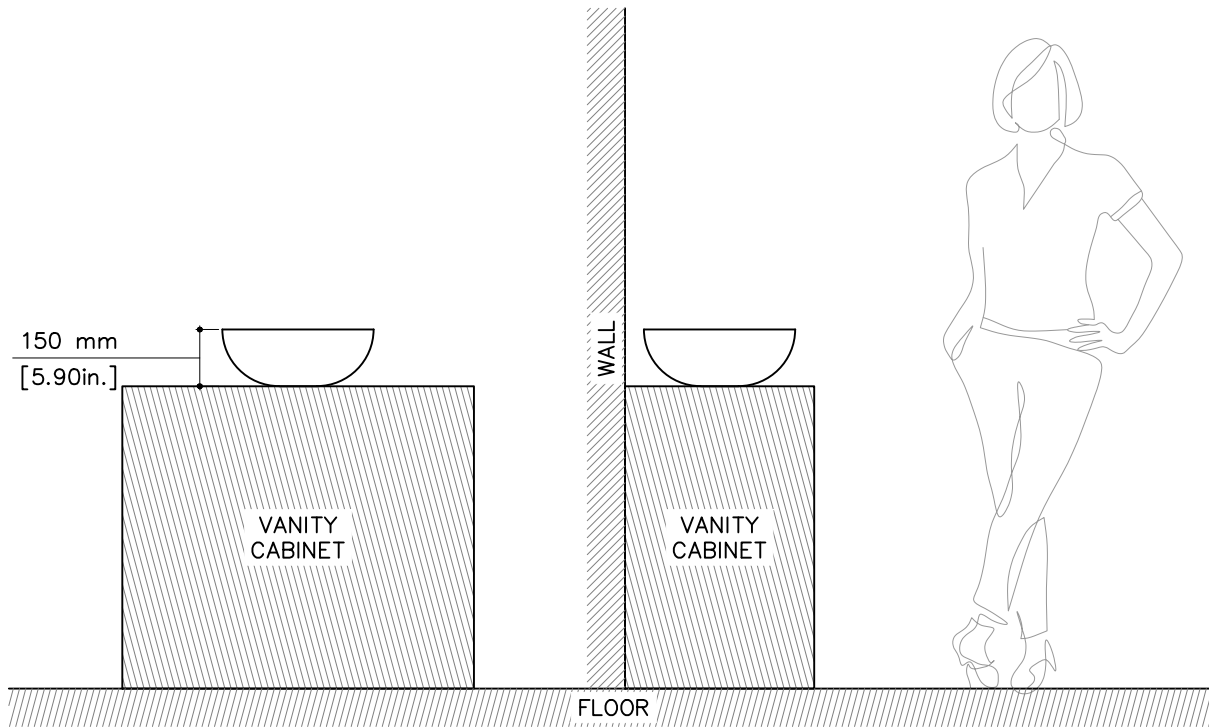

tikamoon

promocream_2

W x D x H (mm)
480 x 480 x 230

W x D x H (in.)
19 x 19 x 9.05