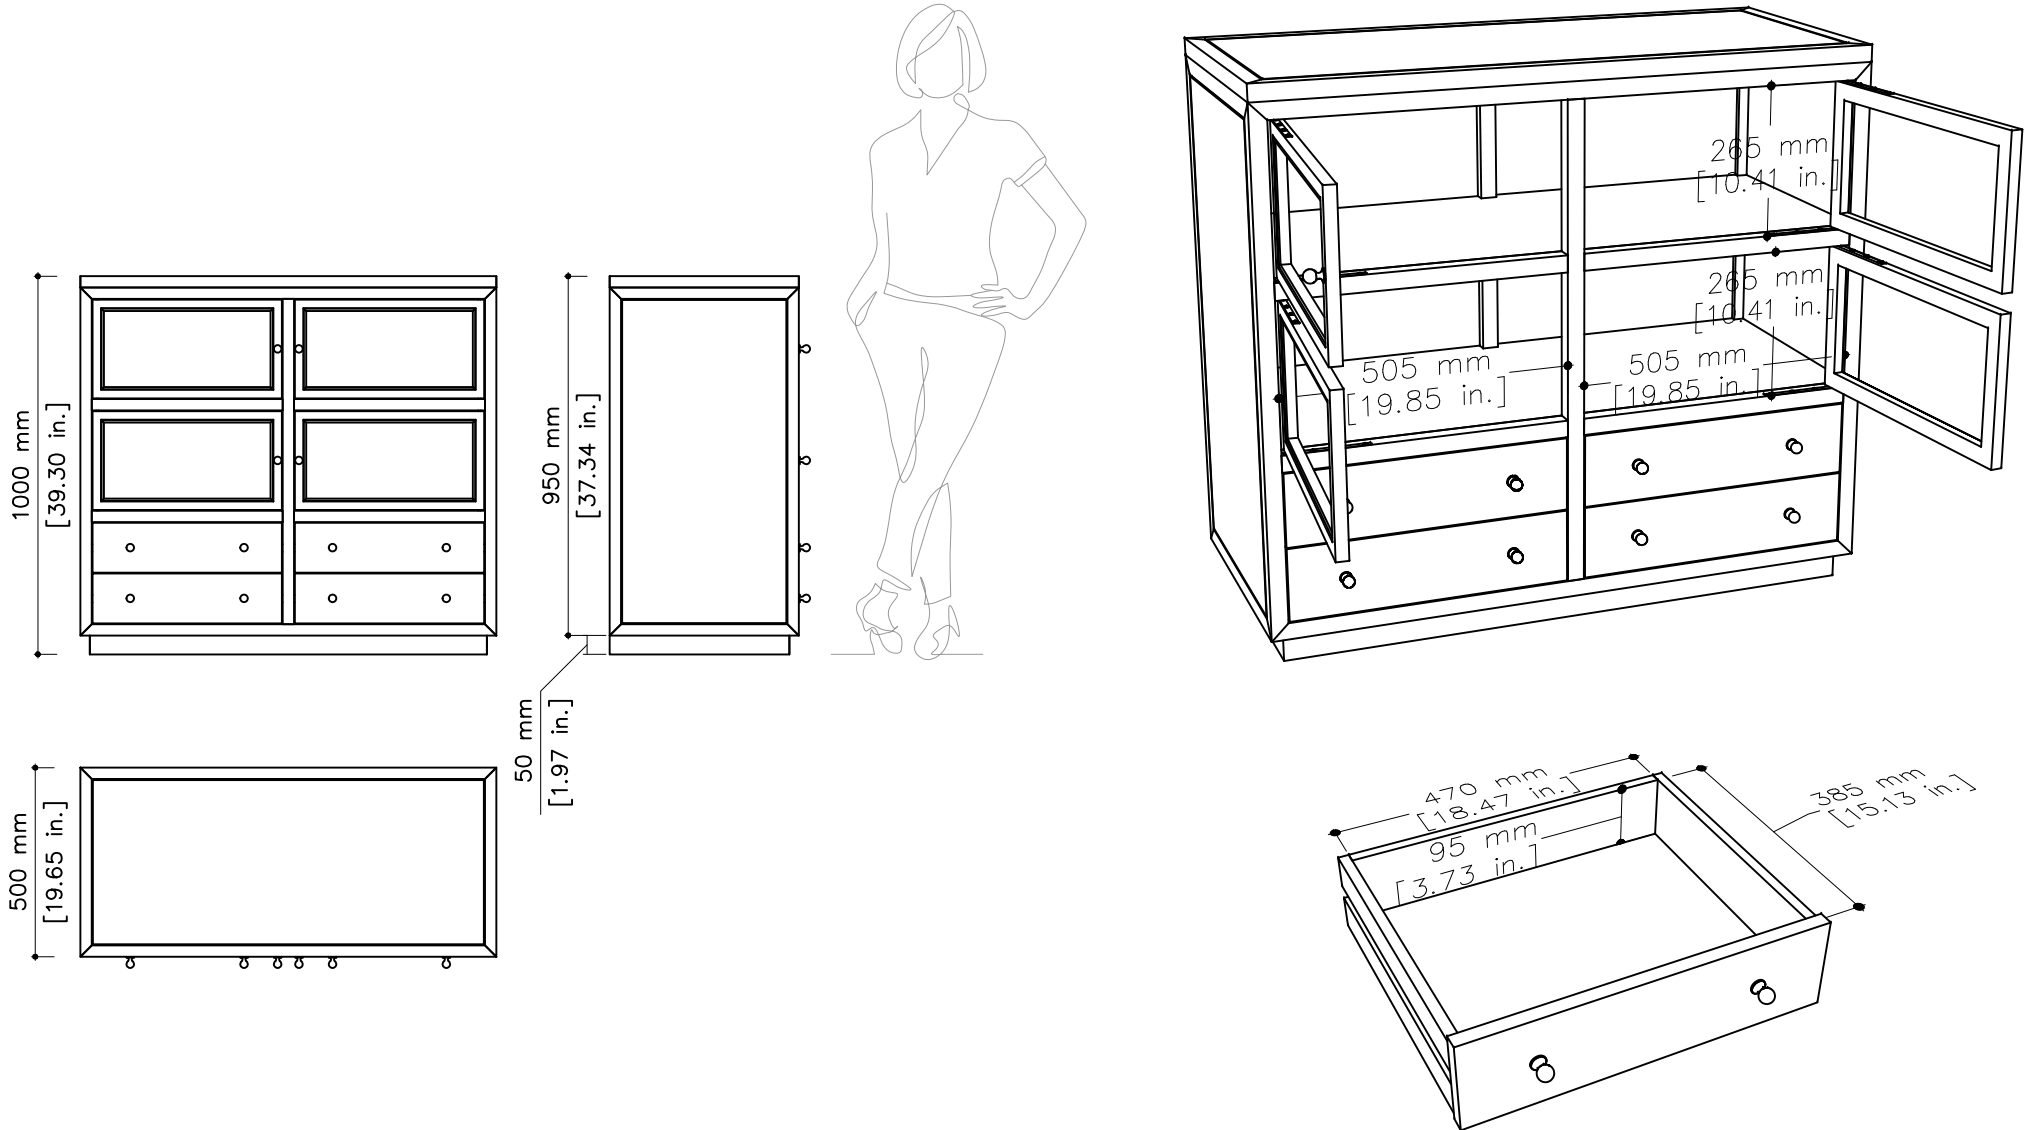

# tikamoon

ZM045

**W x D x H (mm)**  
1150 x 550 x 1050

**W x D x H (in.)**  
45.27 x 21.65 x 41.33