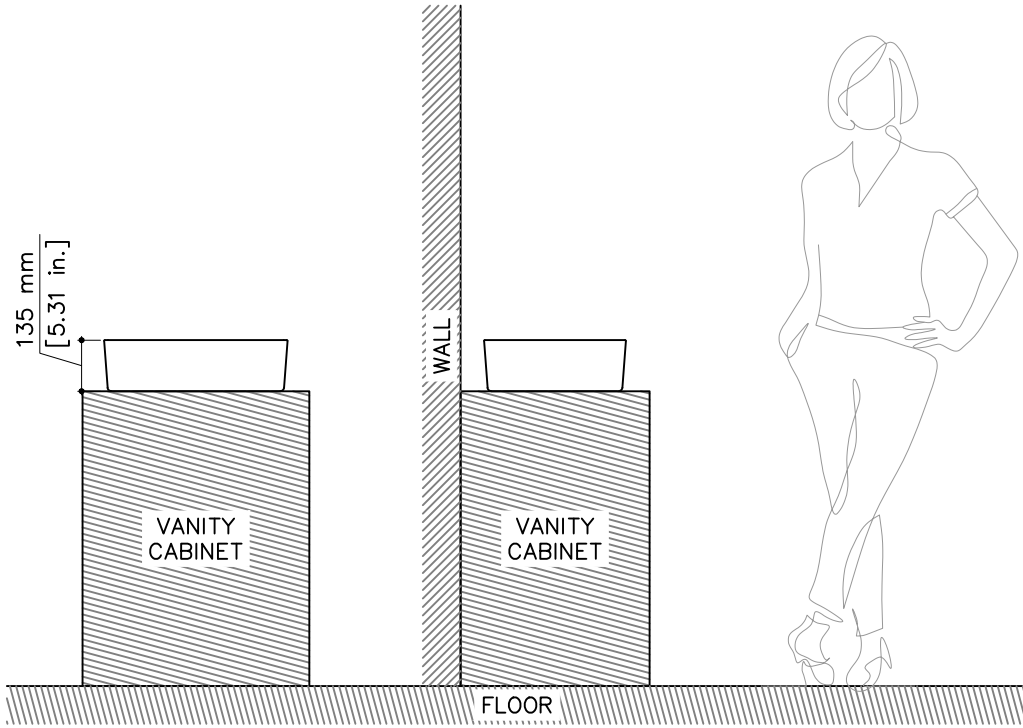

tikamoon

WJA2260

H W x D x H (mm)
590 x 490 x 260

W x D x H (in.)
23.22 x 19.29 x 10.23