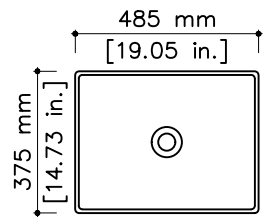

tikamoon

WJA2260

H W x D x H (mm)
590 x 490 x 260

W x D x H (in.)
23.22 x 19.29 x 10.23