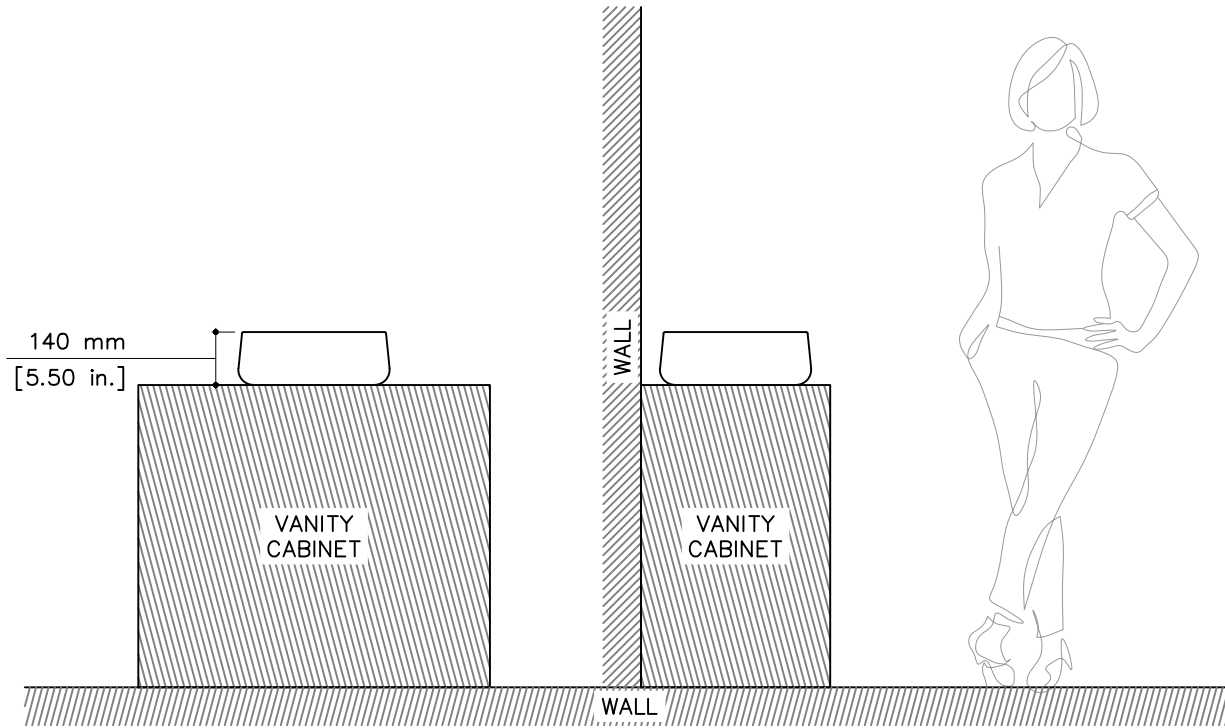

tikamoon

WAS0023

W x D x H (mm)
470 x 470 x 220

W x D x H (in.)
18.50 x 18.50 x 8.66