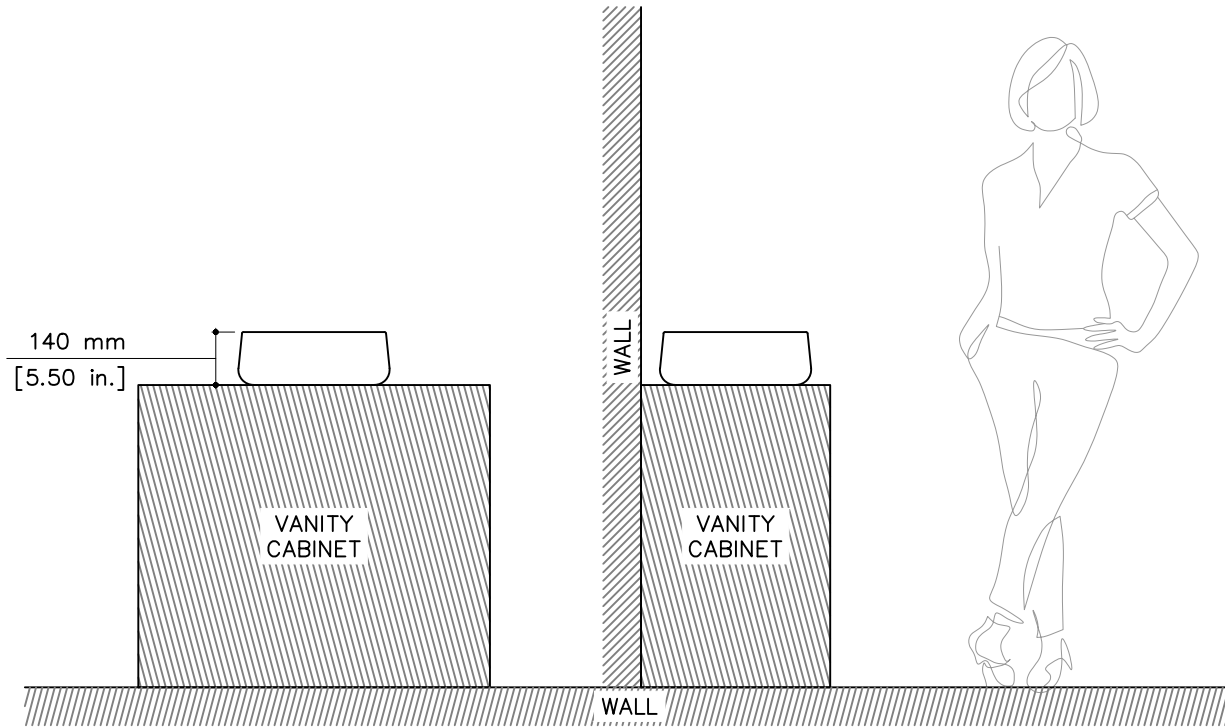

tikamoon

WAS0022

W x D x H (mm)
470 x 470 x 220

W x D x H (in.)
18.50 x 18.50 x 8.66