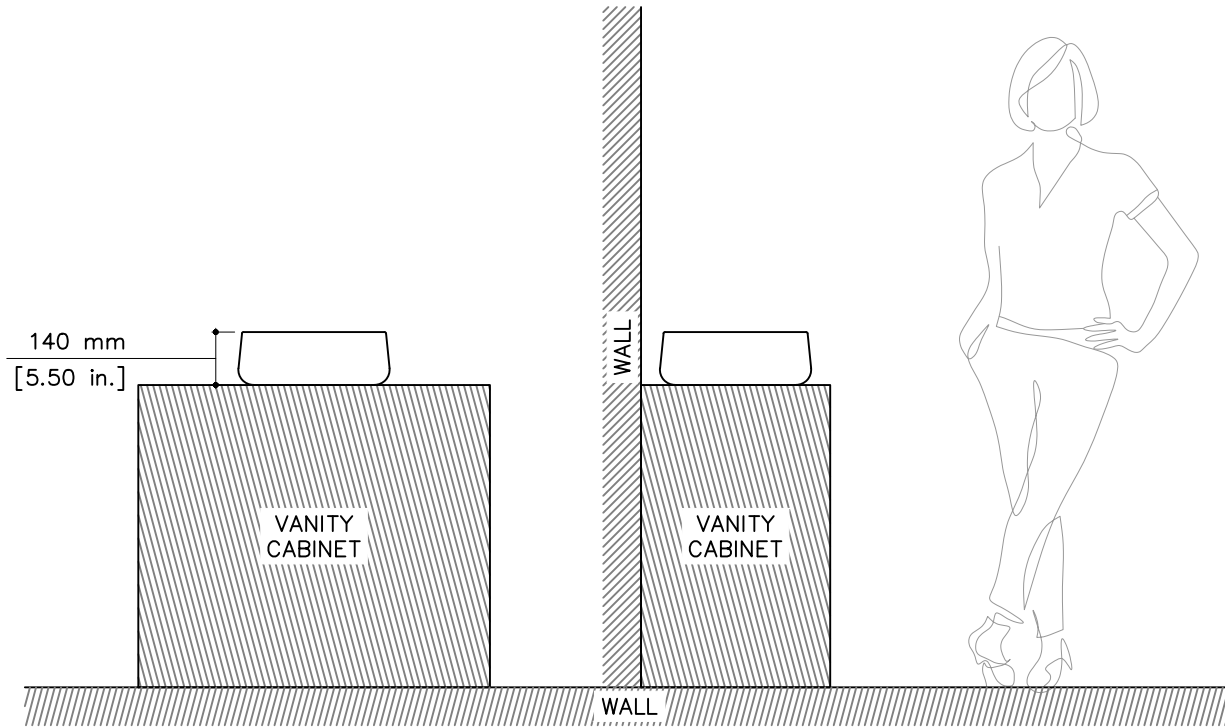

tikamoon

WAS0019

W x D x H (mm)
470 x 470 x 220

W x D x H (in.)
18.50 x 18.50 x 8.66