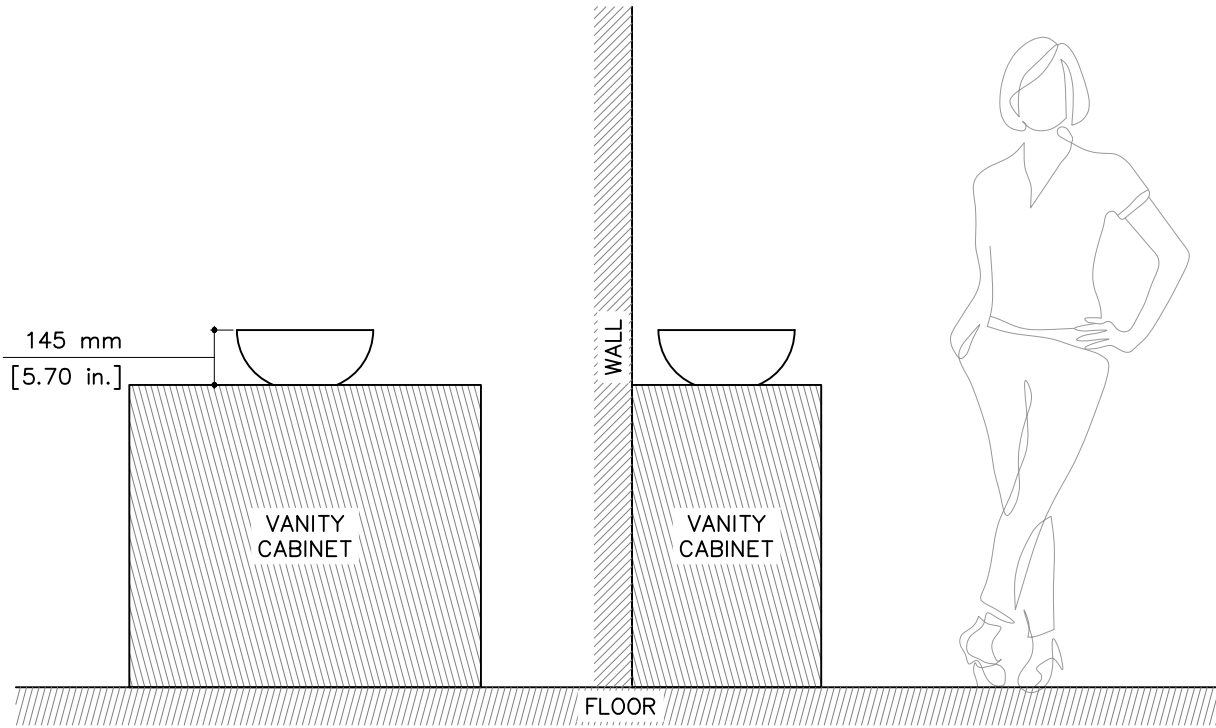

# tikamoon

WAS0018

**W x D x H (mm)**  
440 x 440 x 240

**W x D x H (in.)**  
17.3 x 17.3 x 9.44