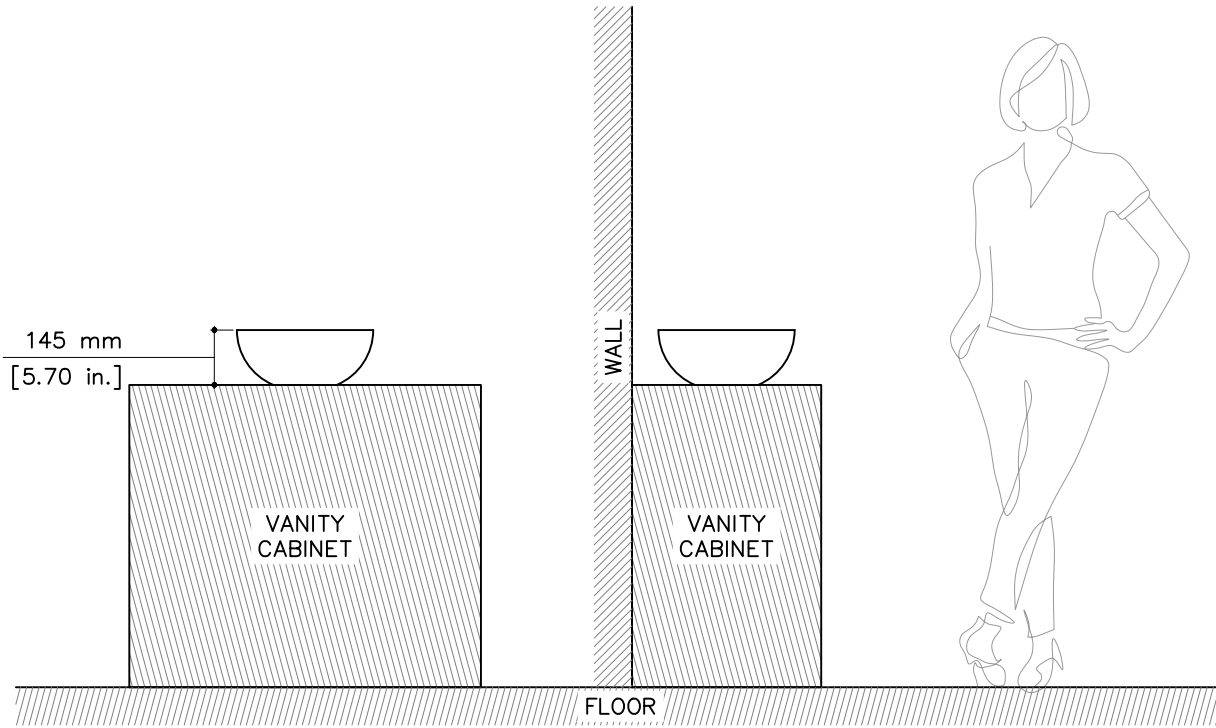

tikamoon

WAS0018

W x D x H (mm)
440 x 440 x 240

W x D x H (in.)
17.3 x 17.3 x 9.44