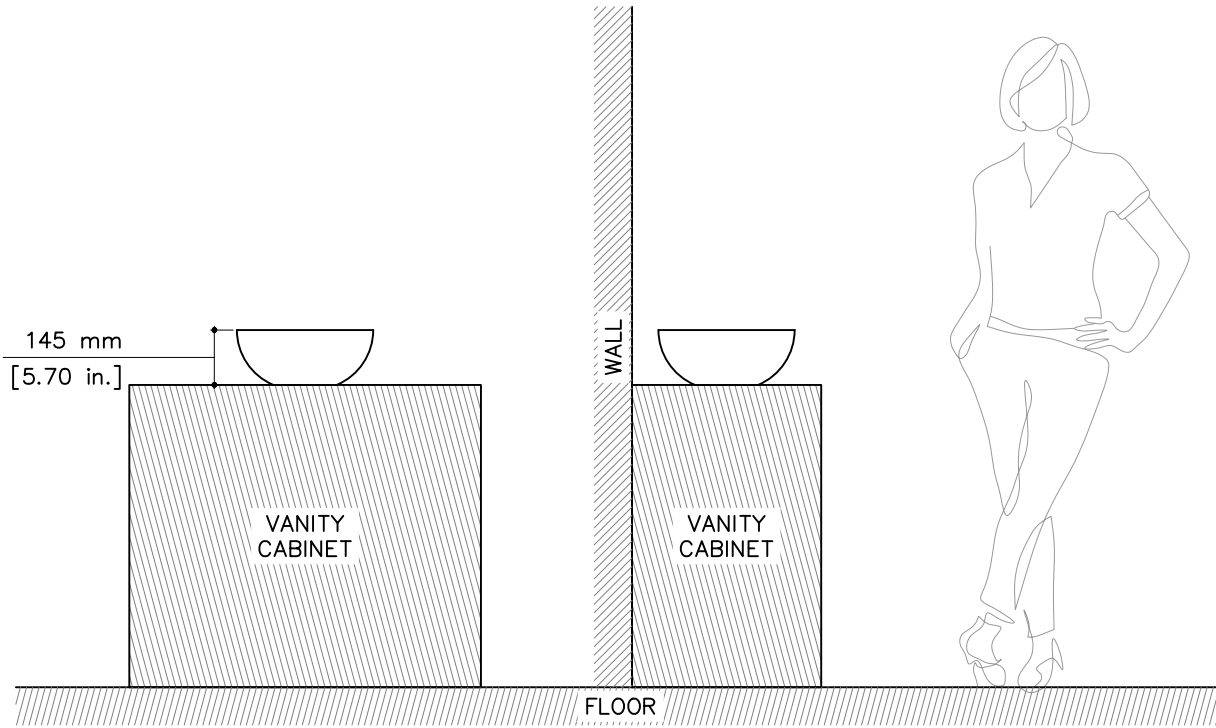

tikamoon

WAS0017

W x D x H (mm)
440 x 440 x 240

W x D x H (in.)
17.3 x 17.3 x 9.44