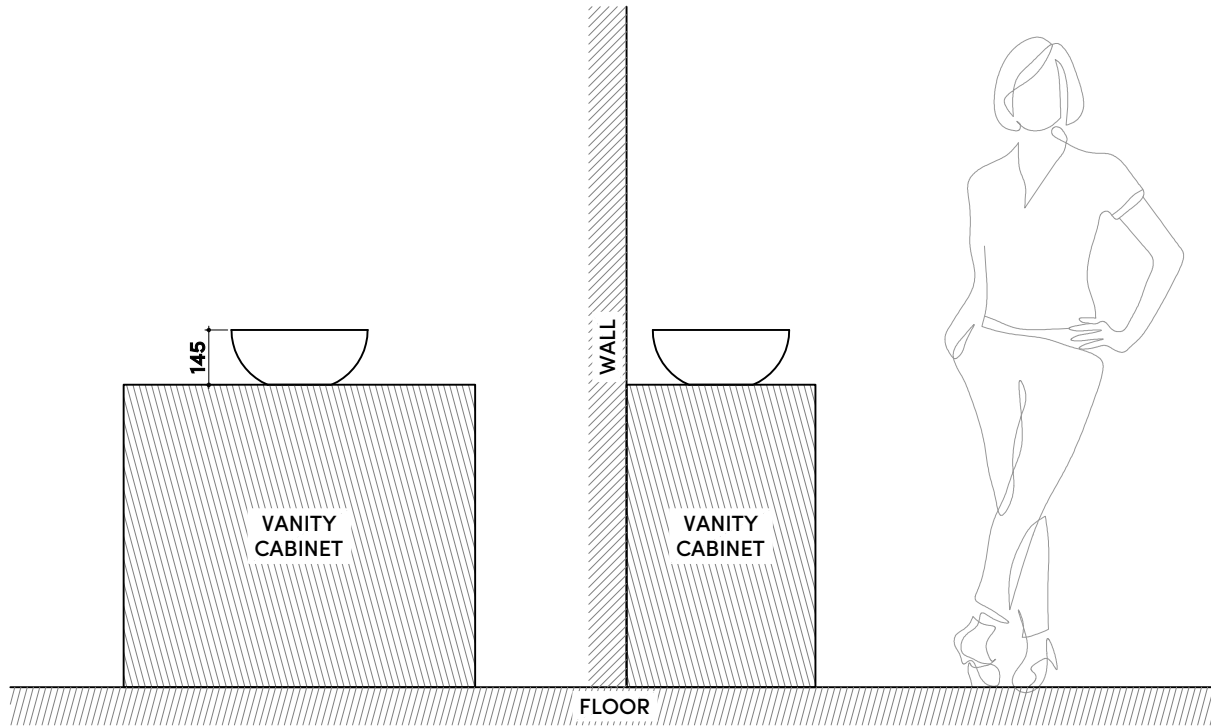

tikamoon

WAS0017

W x D x H (mm)
440 x 440 x 240