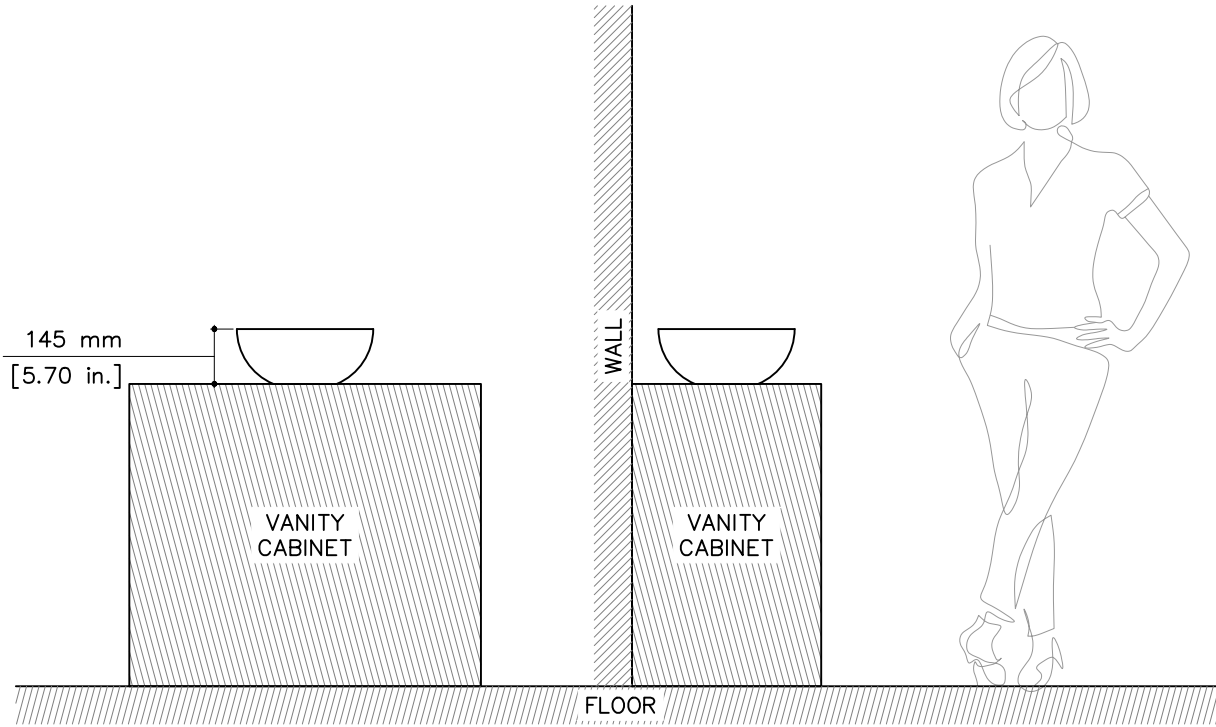

tikamoon

WAS0016

W x D x H (mm)
440 x 440 x 240

W x D x H (in.)
17.3 x 17.3 x 9.44