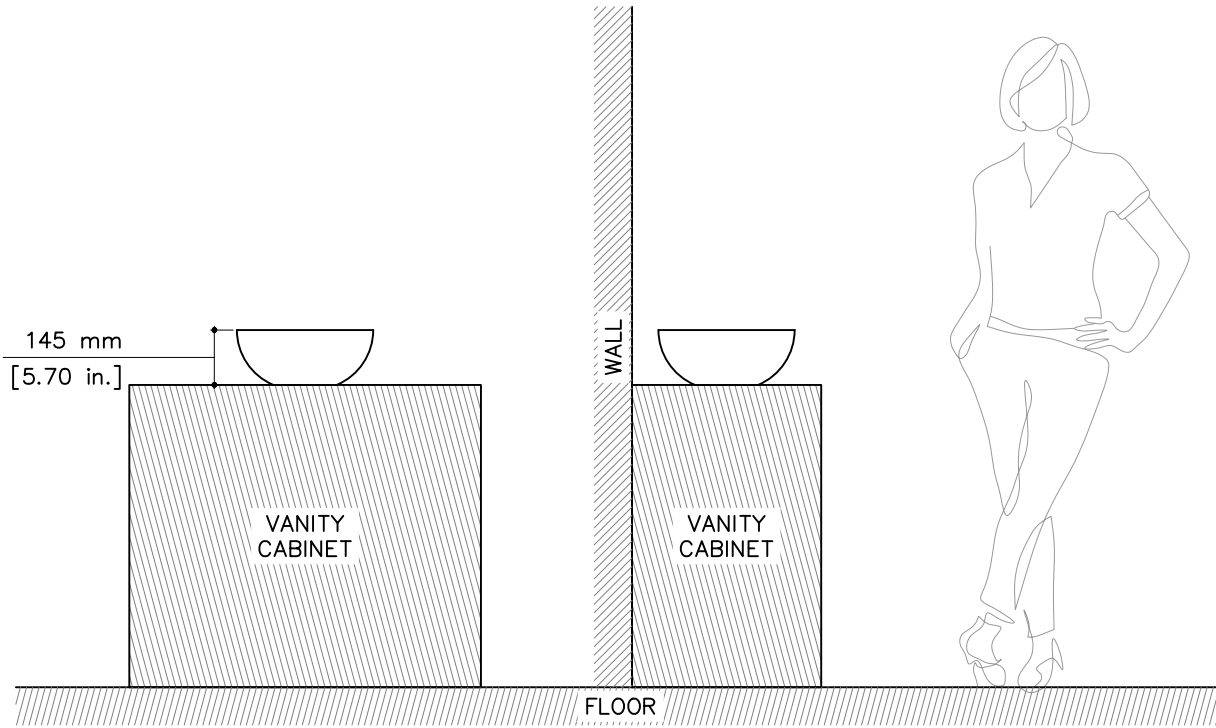

# tikamoon

WAS0015

**W x D x H (mm)**  
440 x 440 x 240

**W x D x H (in.)**  
17.3 x 17.3 x 9.44