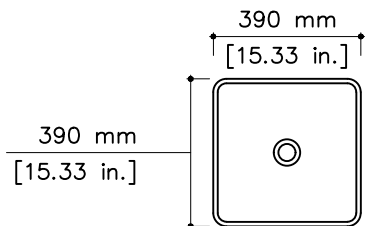

# tikamoon

WAS0010

**W x D x H (mm)**  
490 x 490 x 230

**W x D x H (in.)**  
19.2 x 19.2 x 9.05