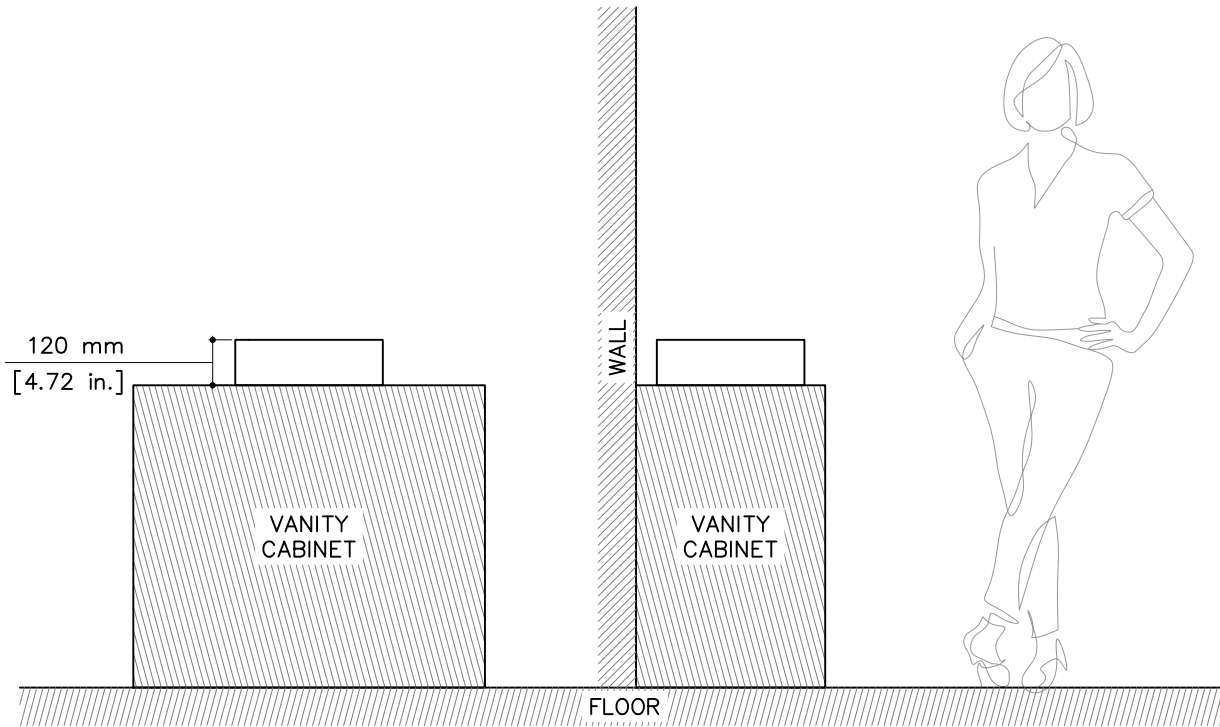

# tikamoon

WAS0010

**W x D x H (mm)**  
490 x 490 x 230

**W x D x H (in.)**  
19.2 x 19.2 x 9.05