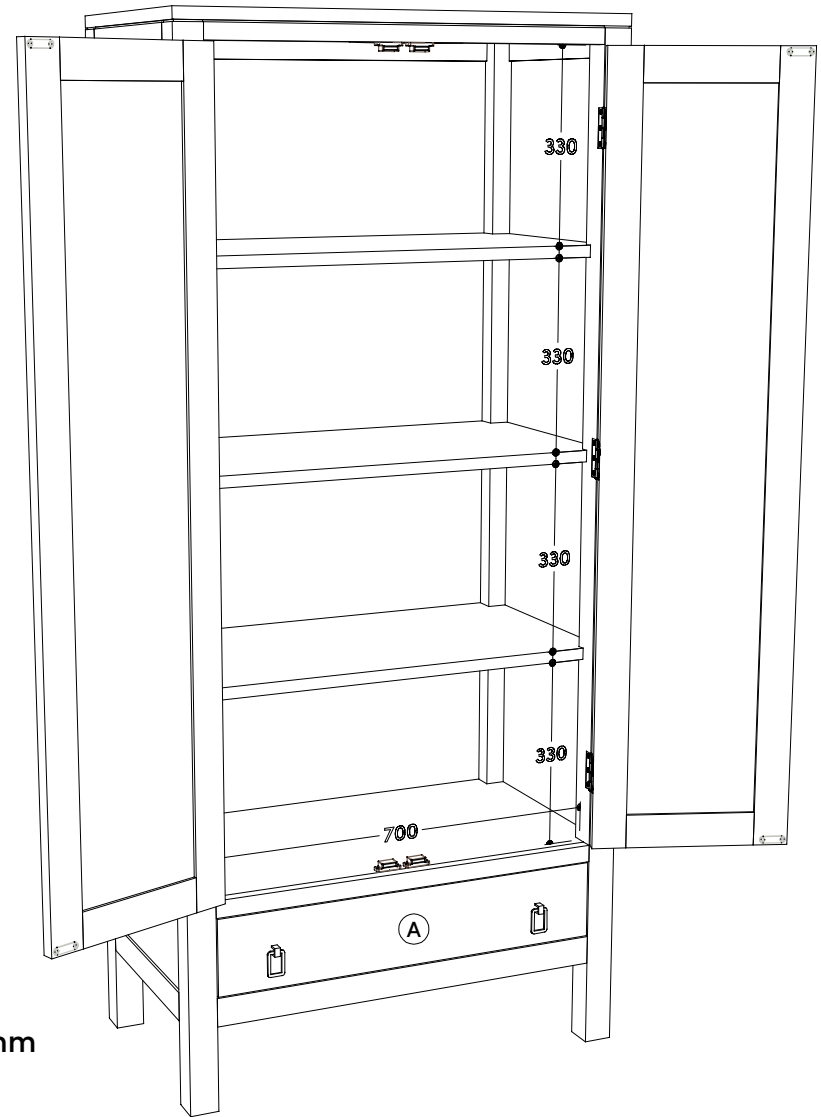

tikamoon

W x D x H
Ⓐ 665 x 385 x 115 mm

TK1

H W x D x H (mm)
890 x 535 x 1900