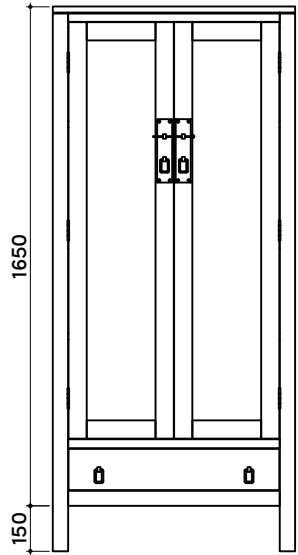

tikamoon

W x D x H
Ⓐ 665 x 385 x 115 mm

TK1

H W x D x H (mm)
890 x 535 x 1900