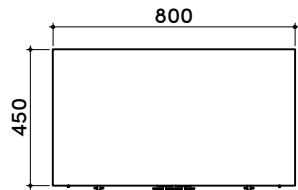

tikamoon

W x D x H
Ⓐ 665 x 385 x 115 mm

TK1

H W x D x H (mm)
890 x 535 x 1900