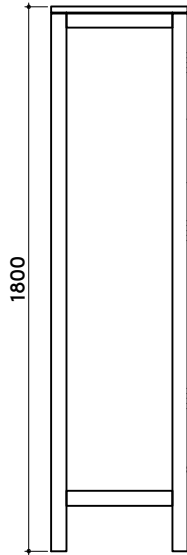

tikamoon

W x D x H
Ⓐ 665 x 385 x 115 mm

TK1

H W x D x H (mm)
890 x 535 x 1900