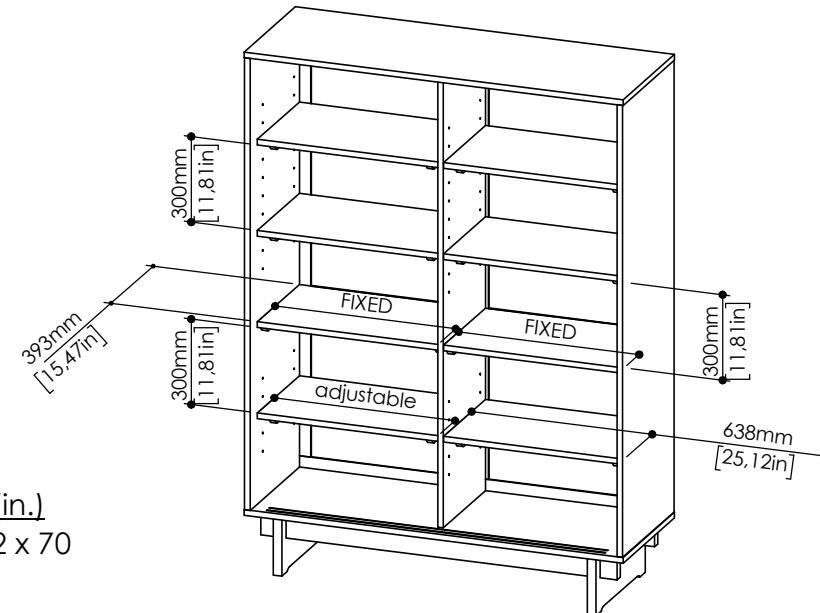

# tikamoon

**WAR0006**

W x D x H (mm)  
1455 x 595 x 1780

W x D x H (in.)  
57,28 x 23,42 x 70