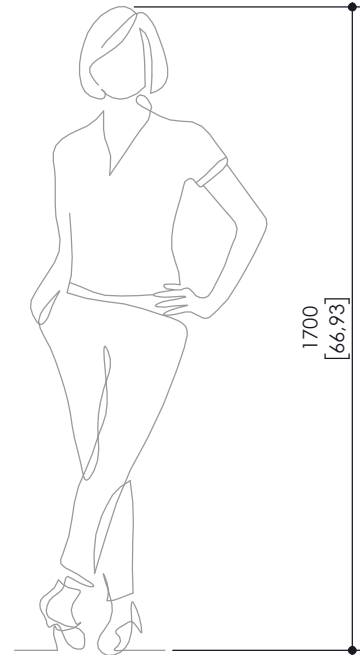

# tikamoon

**WAR0006**

W x D x H (mm)  
1455 x 595 x 1780

W x D x H (in.)  
57,28 x 23,42 x 70