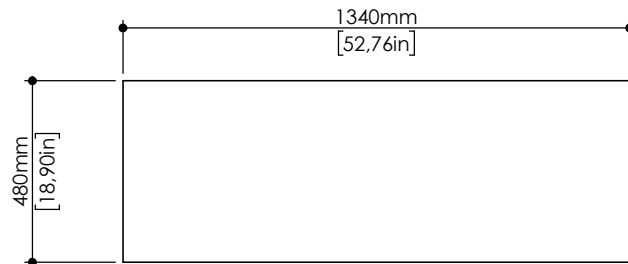

# tikamoon

**WAR0006**

W x D x H (mm)  
1455 x 595 x 1780

W x D x H (in.)  
57,28 x 23,42 x 70