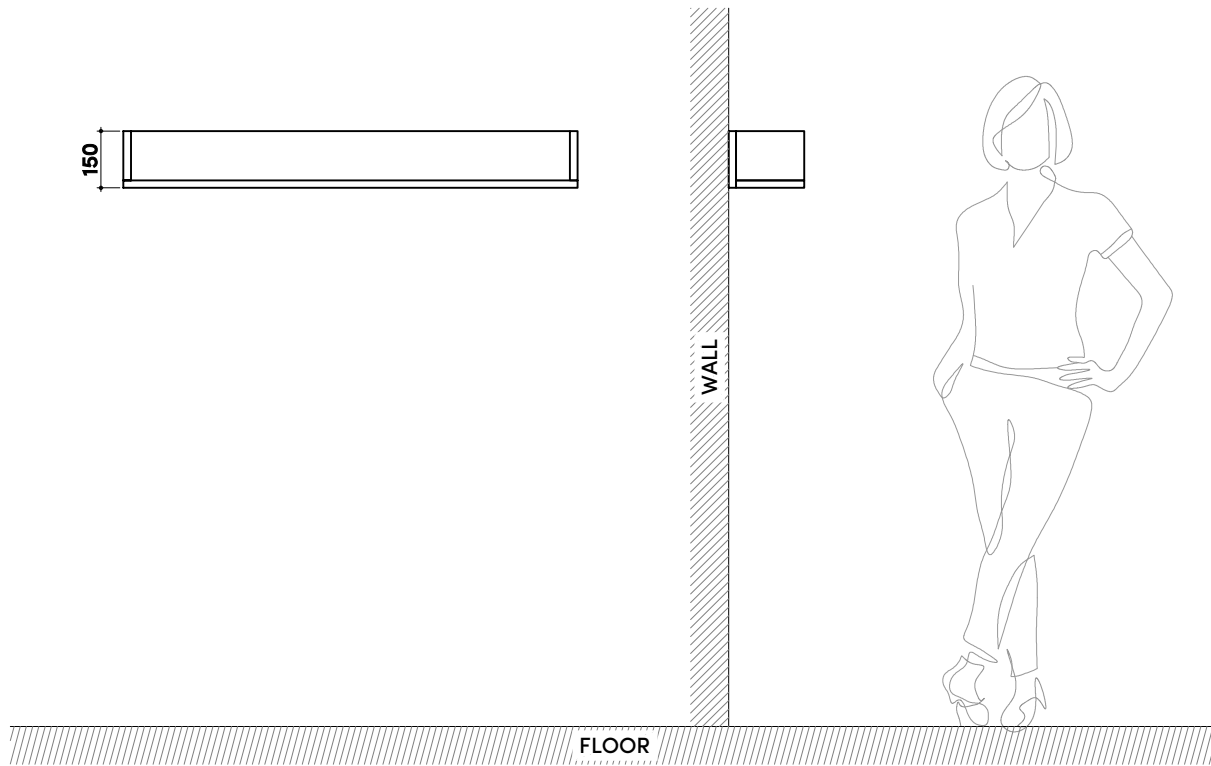

# tikamoon

VIL01\_3

W x D x H (mm)  
1320 x 280 x 240